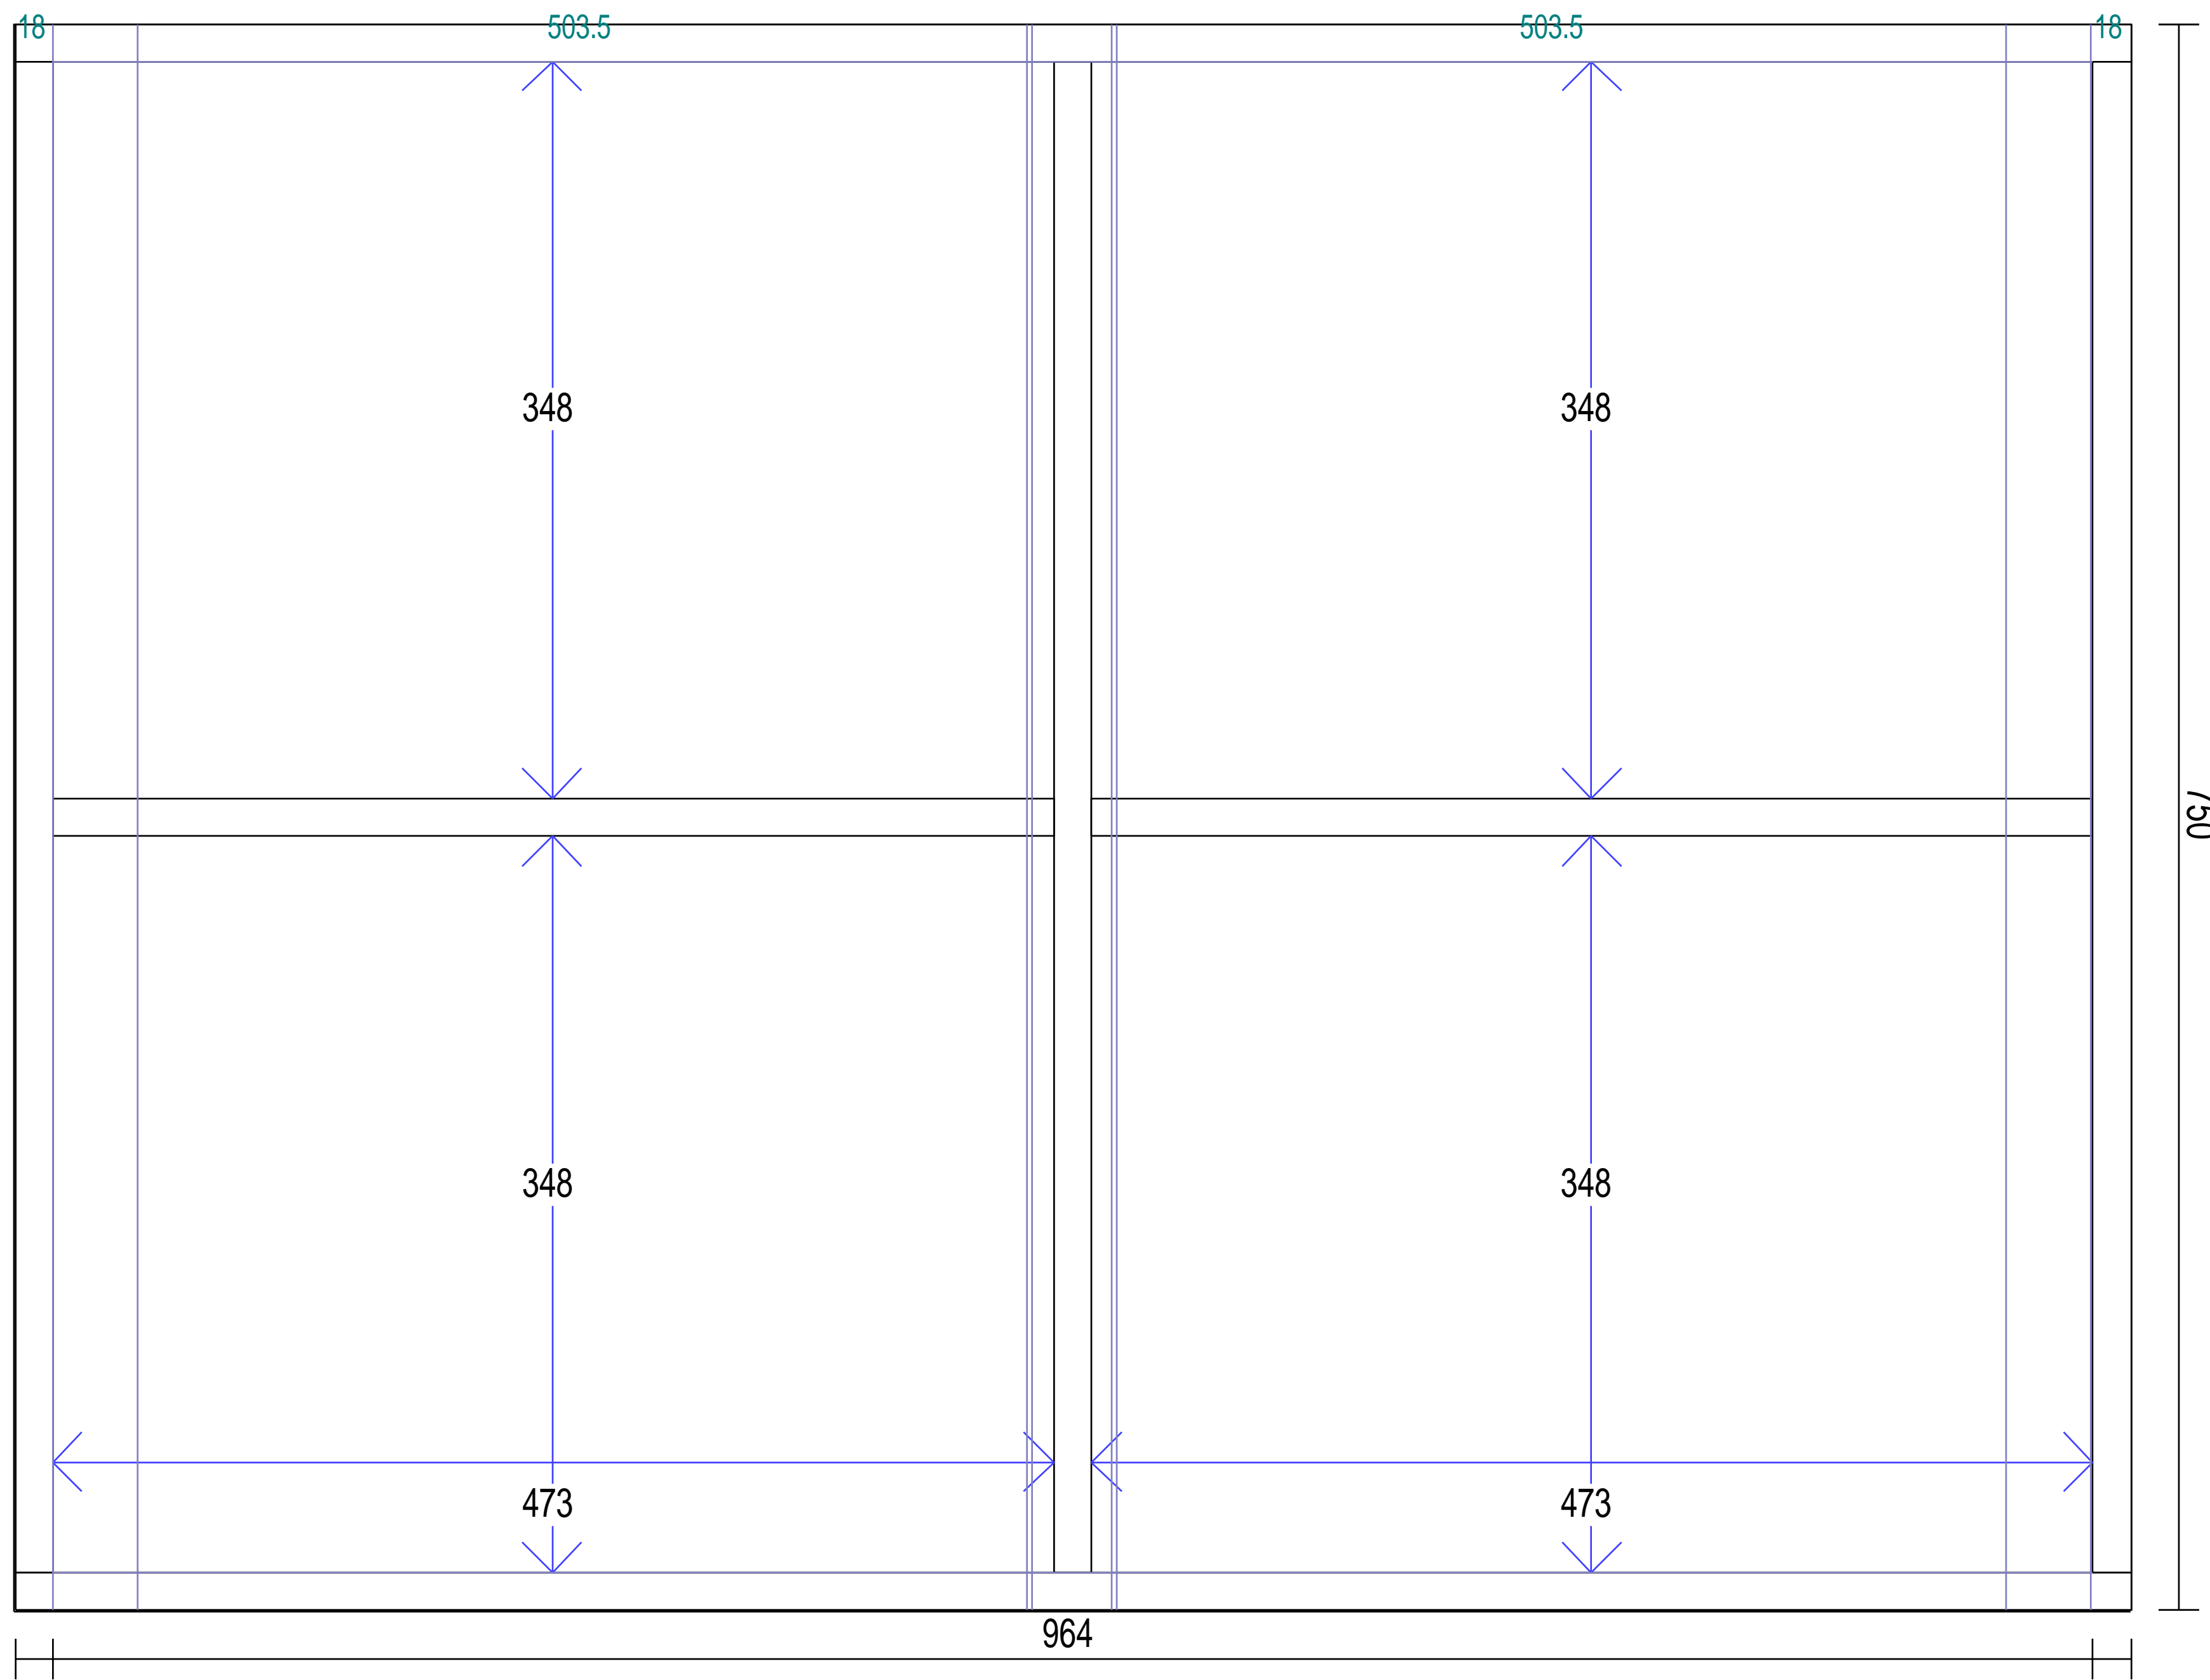

Frente Armario Archivero escritorios - 4

Obra:

Obs.:

Orden de trabajo:	Vendedor:
Operacion:	Operador:
Línea: Armario	Canto #1: Filo Roble Natural Melamina 0.5mm
Mat.Std.: Melamina Roble Natural 18mm	Canto #2: Filo Roble Natural Melamina 0.5mm
Fondo: Tablero MDF Roble Natural 5.5mm	Manijas: PERILLA 8
Sin correderasAccesorios: