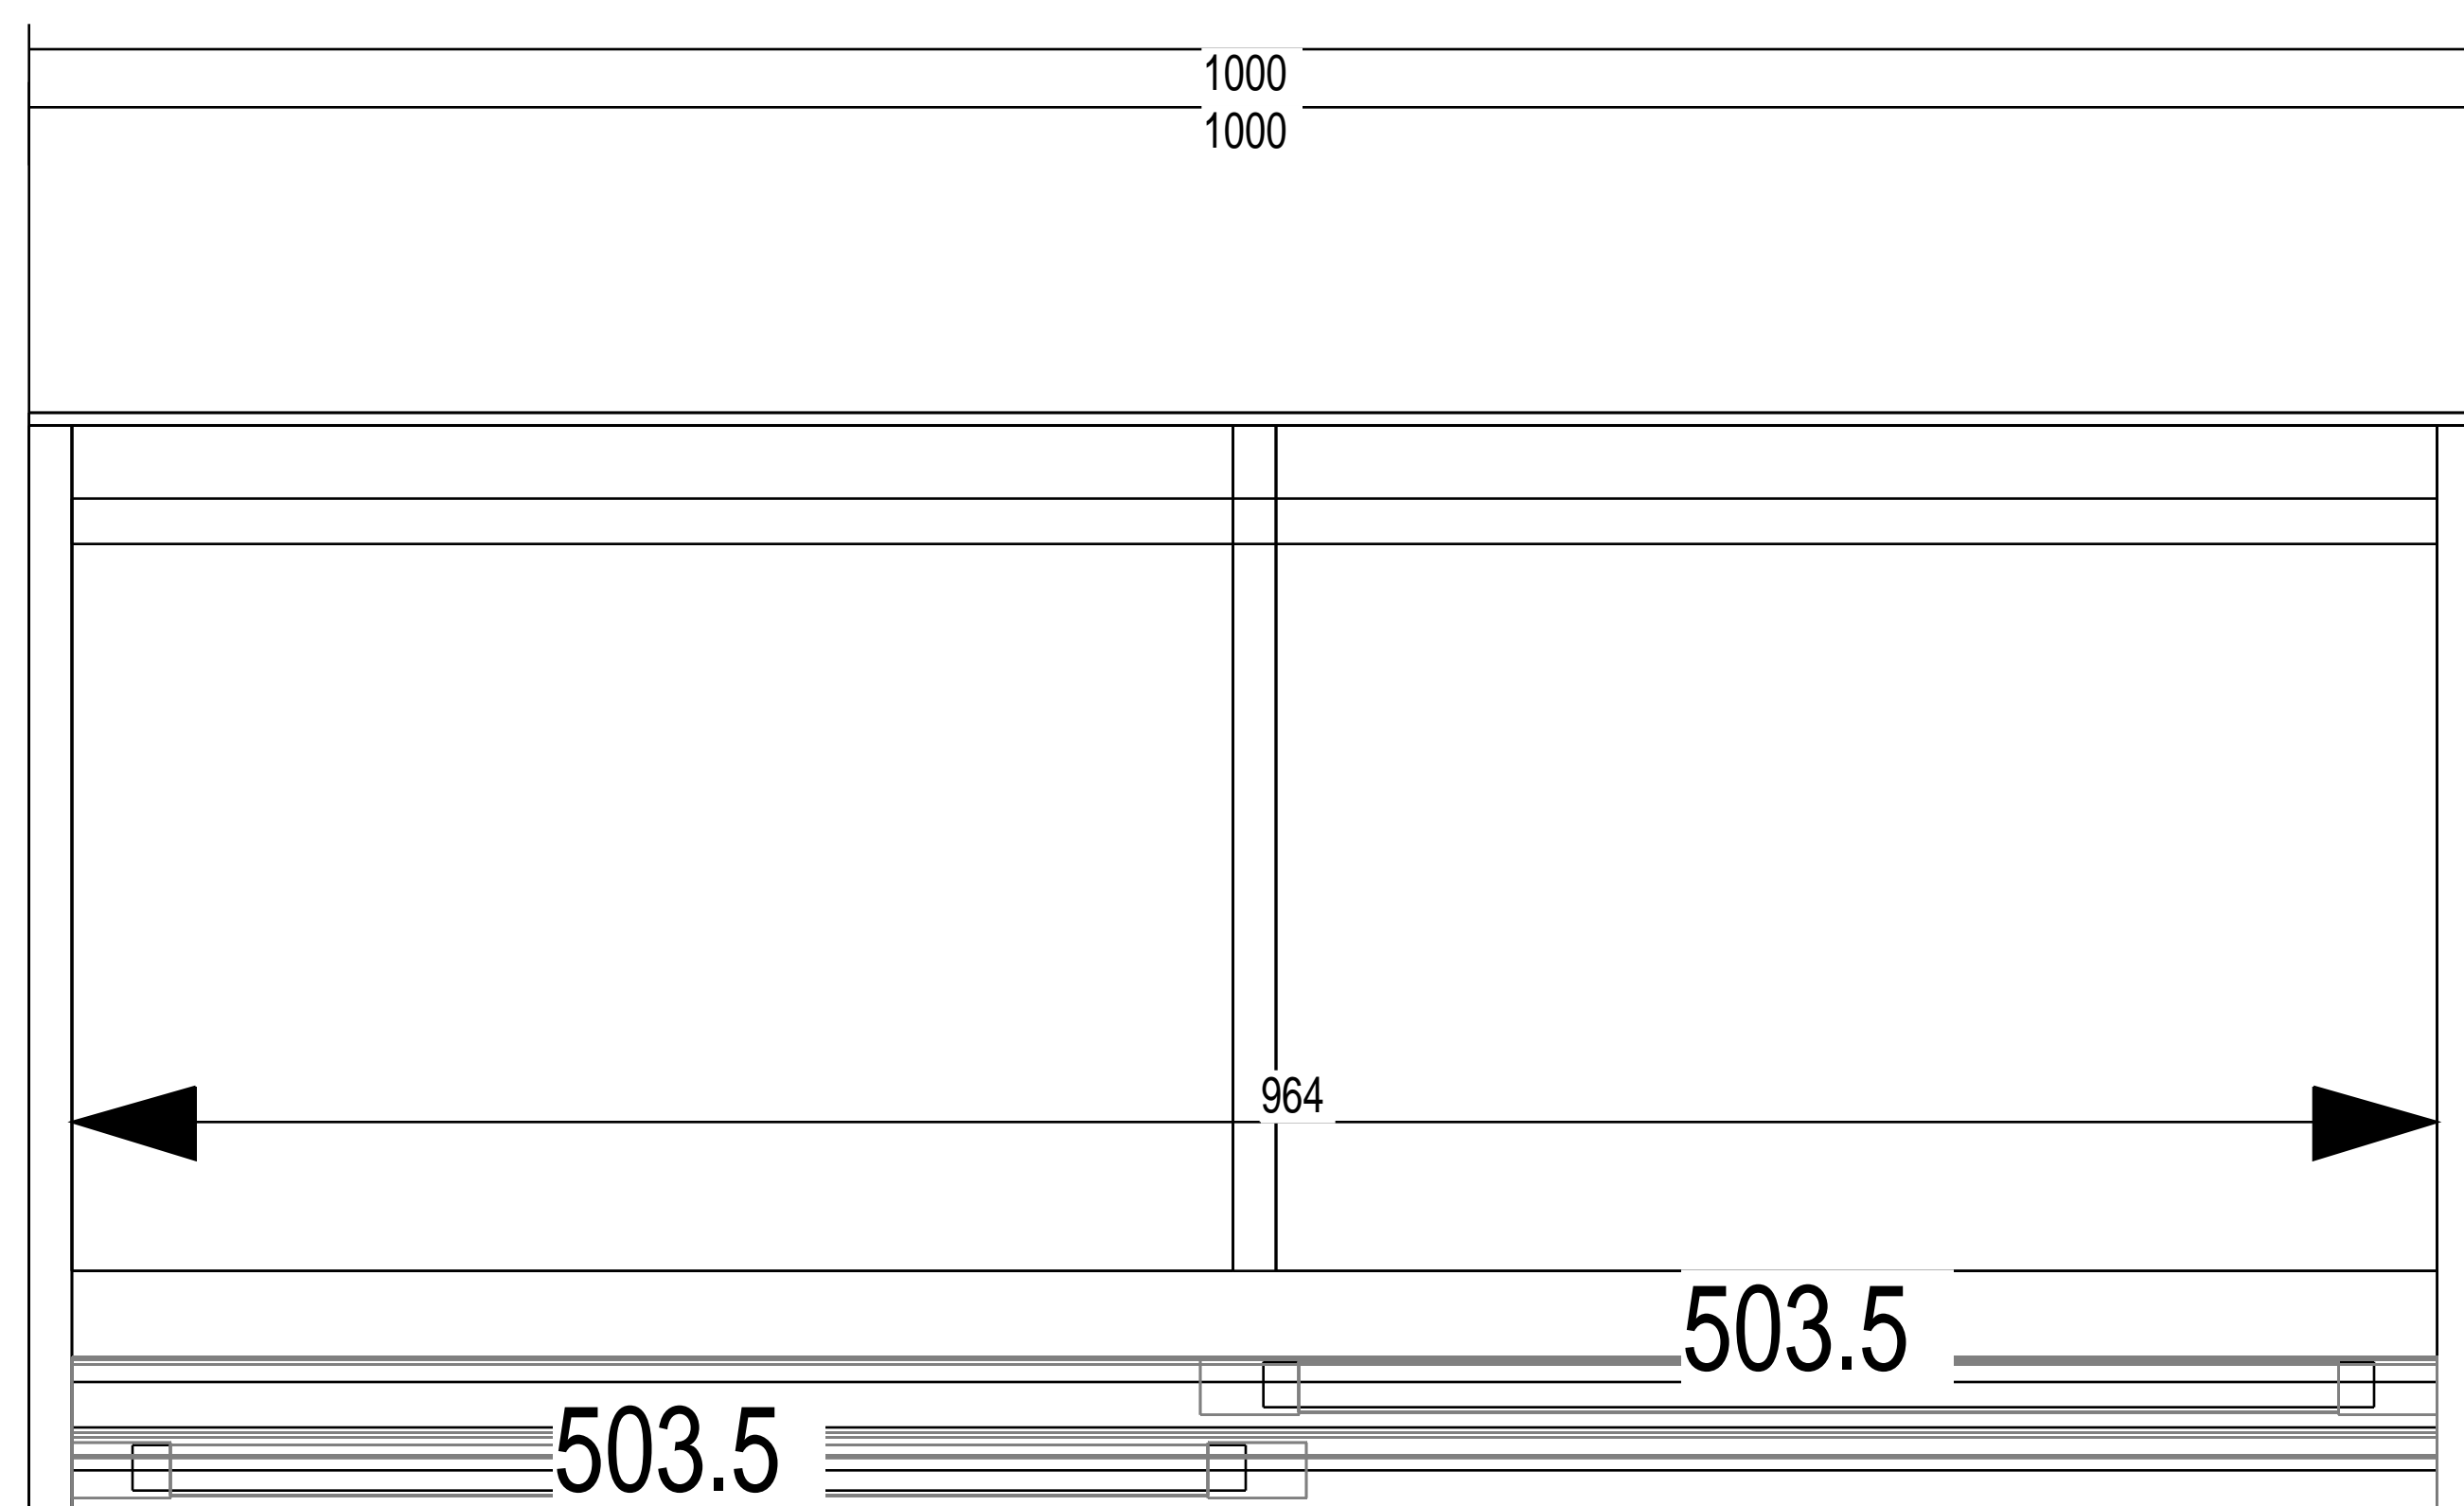

Obs 2:

Obs 4:

Standard-Perfil

Frente Mueble 3 - Ex repizas - 5

Obra:

Obs.:

Hoja: 1/ 1

Orden de trabajo:	Vendedor:
Operacion:	Operador:
Línea: Armario	Canto #1: Filo Roble Natural Melamina 0.5mm
Mat.Std.: Melamina Roble Natural 18mm	Canto #2: Filo Roble Natural Melamina 0.5mm
Fondo: Tablero MDF Roble Natural 5.5mm	Manijas: PERILLA 8
Sin correderasAccesorios:	