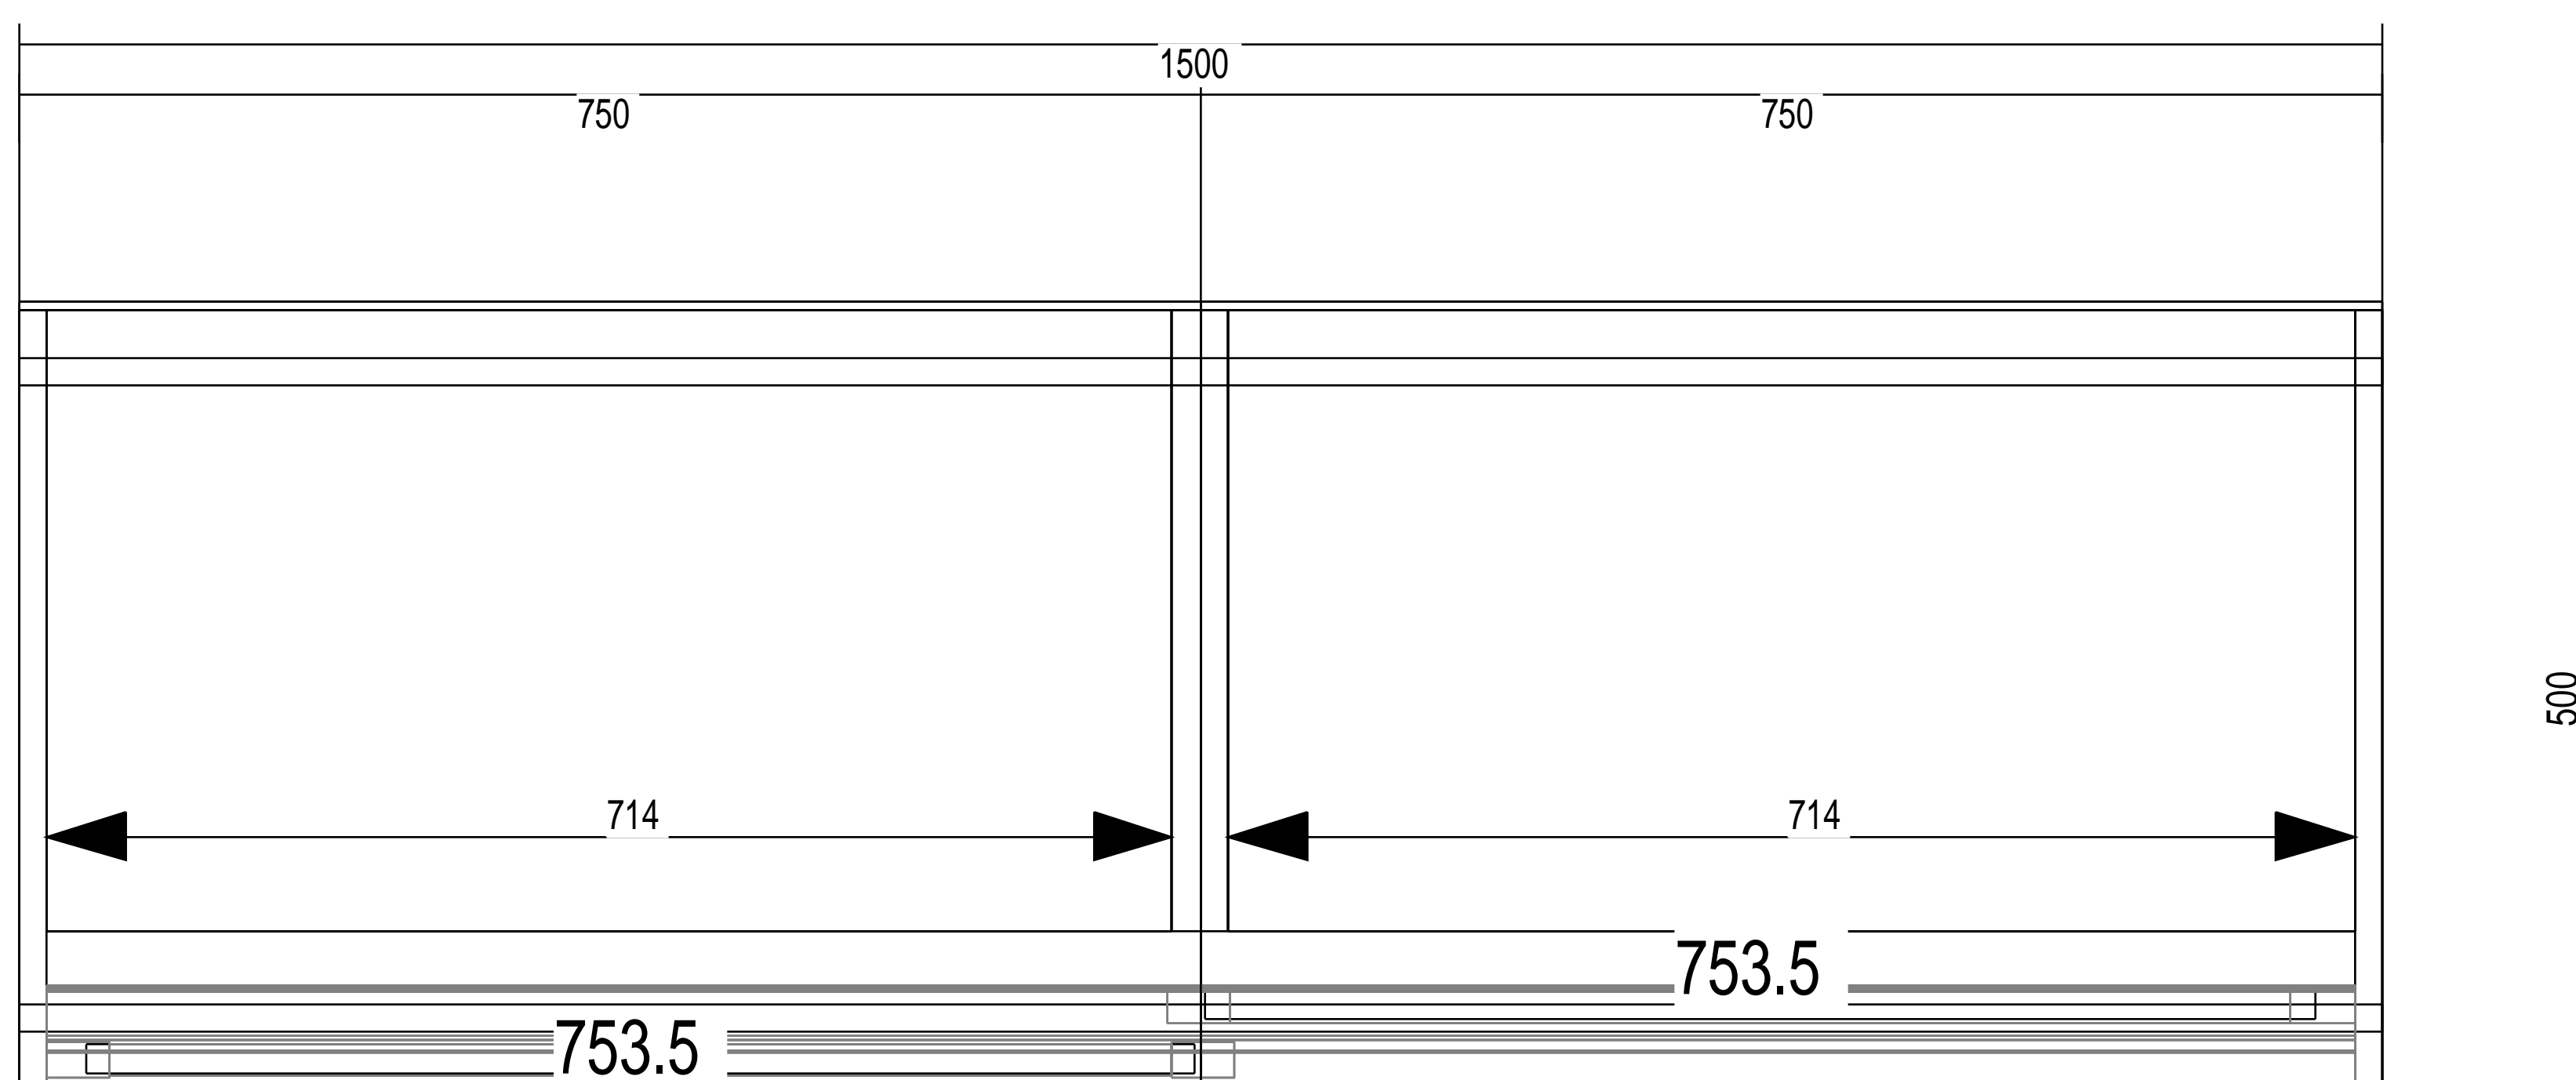

Lepton Sistemas

Modulo Mueble1-2 partes.arm

Av.Cabildo 4447 piso 2° - 4702-6879

Frente A - 4

Obra:

Obs.:

Hoja: 1/ 3

Orden de trabajo:	Vendedor:
Operacion:	Operador:
Línea: Armario	Canto #1: Filo Roble Natural Melamina 0.5mm
Mat.Std.: Melamina Roble Natural 18mm	Canto #2: Filo Roble Natural Melamina 0.5mm
Fondo: Tablero MDF Roble Natural 5.5mm	Manijas: PERILLA 8
Sin correderasAccesorios:	

Lepton Sistemas

Modulo Mueble1-2 partes.arm

Av.Cabildo 4447 piso 2° - 4702-6879

Frente B - 4

Obra:

Obs.:

Hoja: 2/ 3

Orden de trabajo:	Vendedor:
Operacion:	Operador:
Línea: Armario	Canto #1: Filo Roble Natural Melamina 0.5mm
Mat.Std.: Melamina Roble Natural 18mm	Canto #2: Filo Roble Natural Melamina 0.5mm
Fondo: Tablero MDF Roble Natural 5.5mm	Manijas: MANIJON 1
Sin correderasAccesorios:	