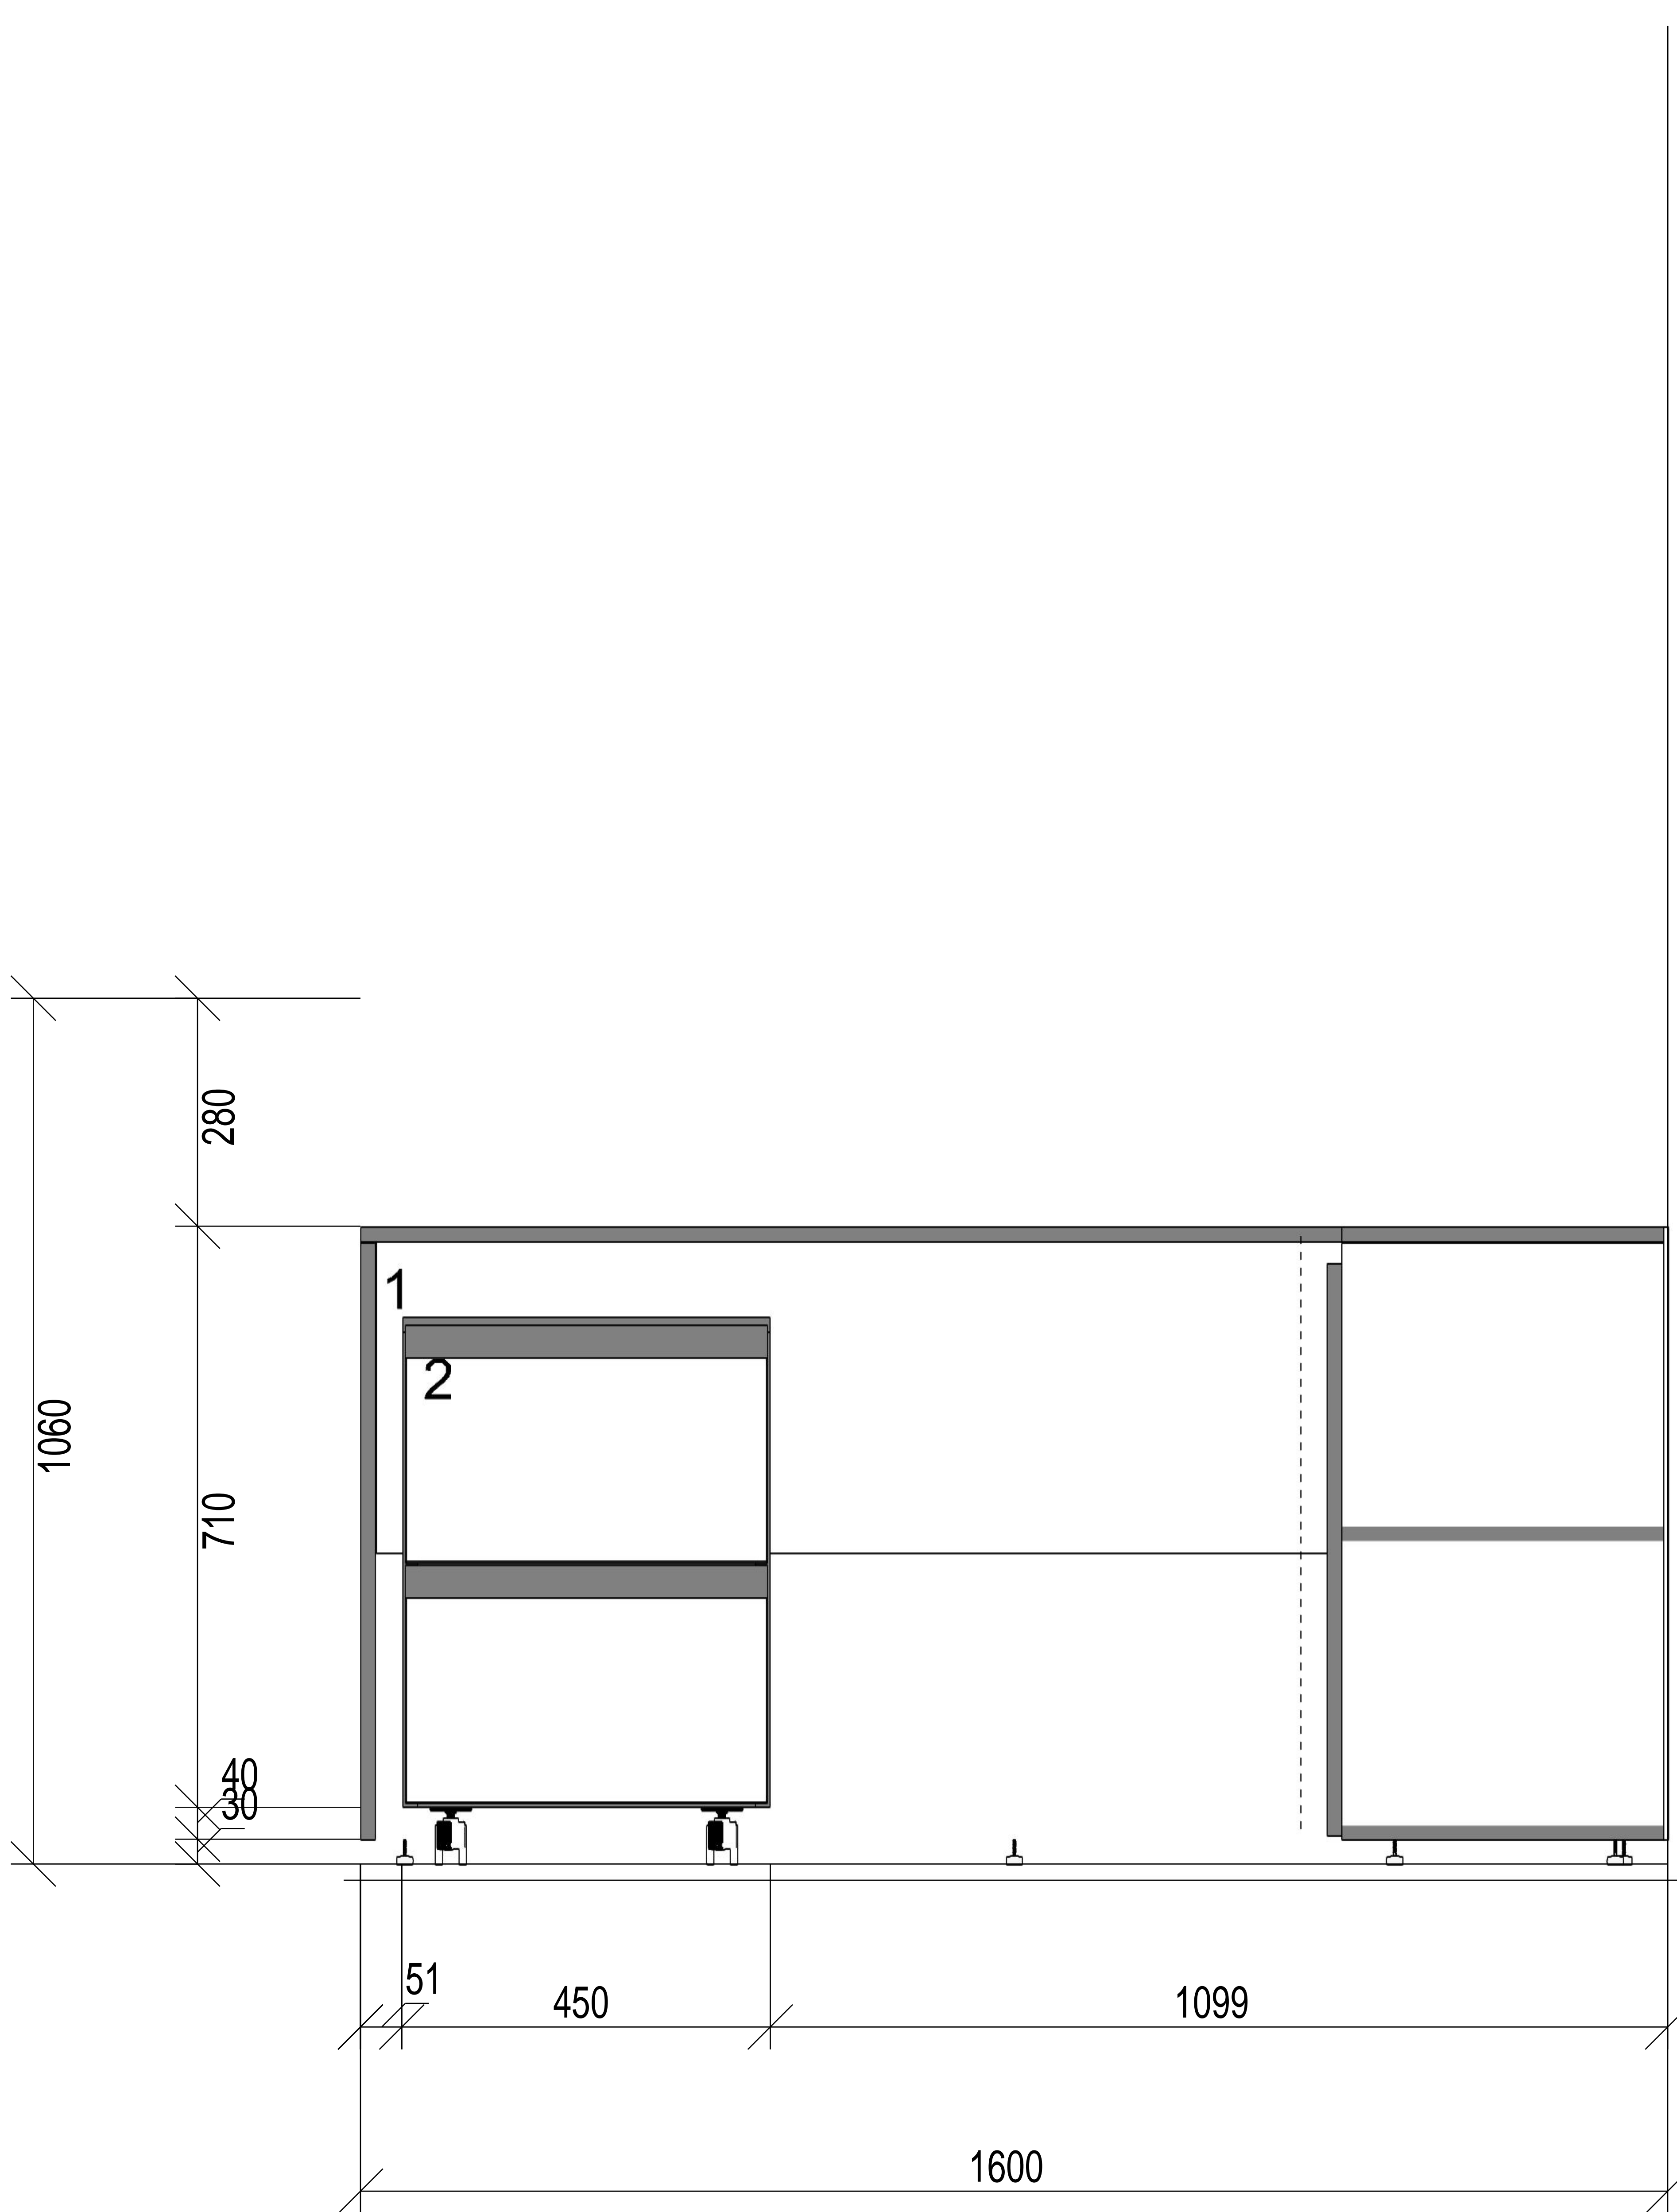

Av. Cabildo 4447 piso 2° 4702-6879

Vista A -
Obra:

Obs.:

Hoja: 3

Obs 1:

Obs 3:

Obs 2:

Obs 4:

Standard-Perfil