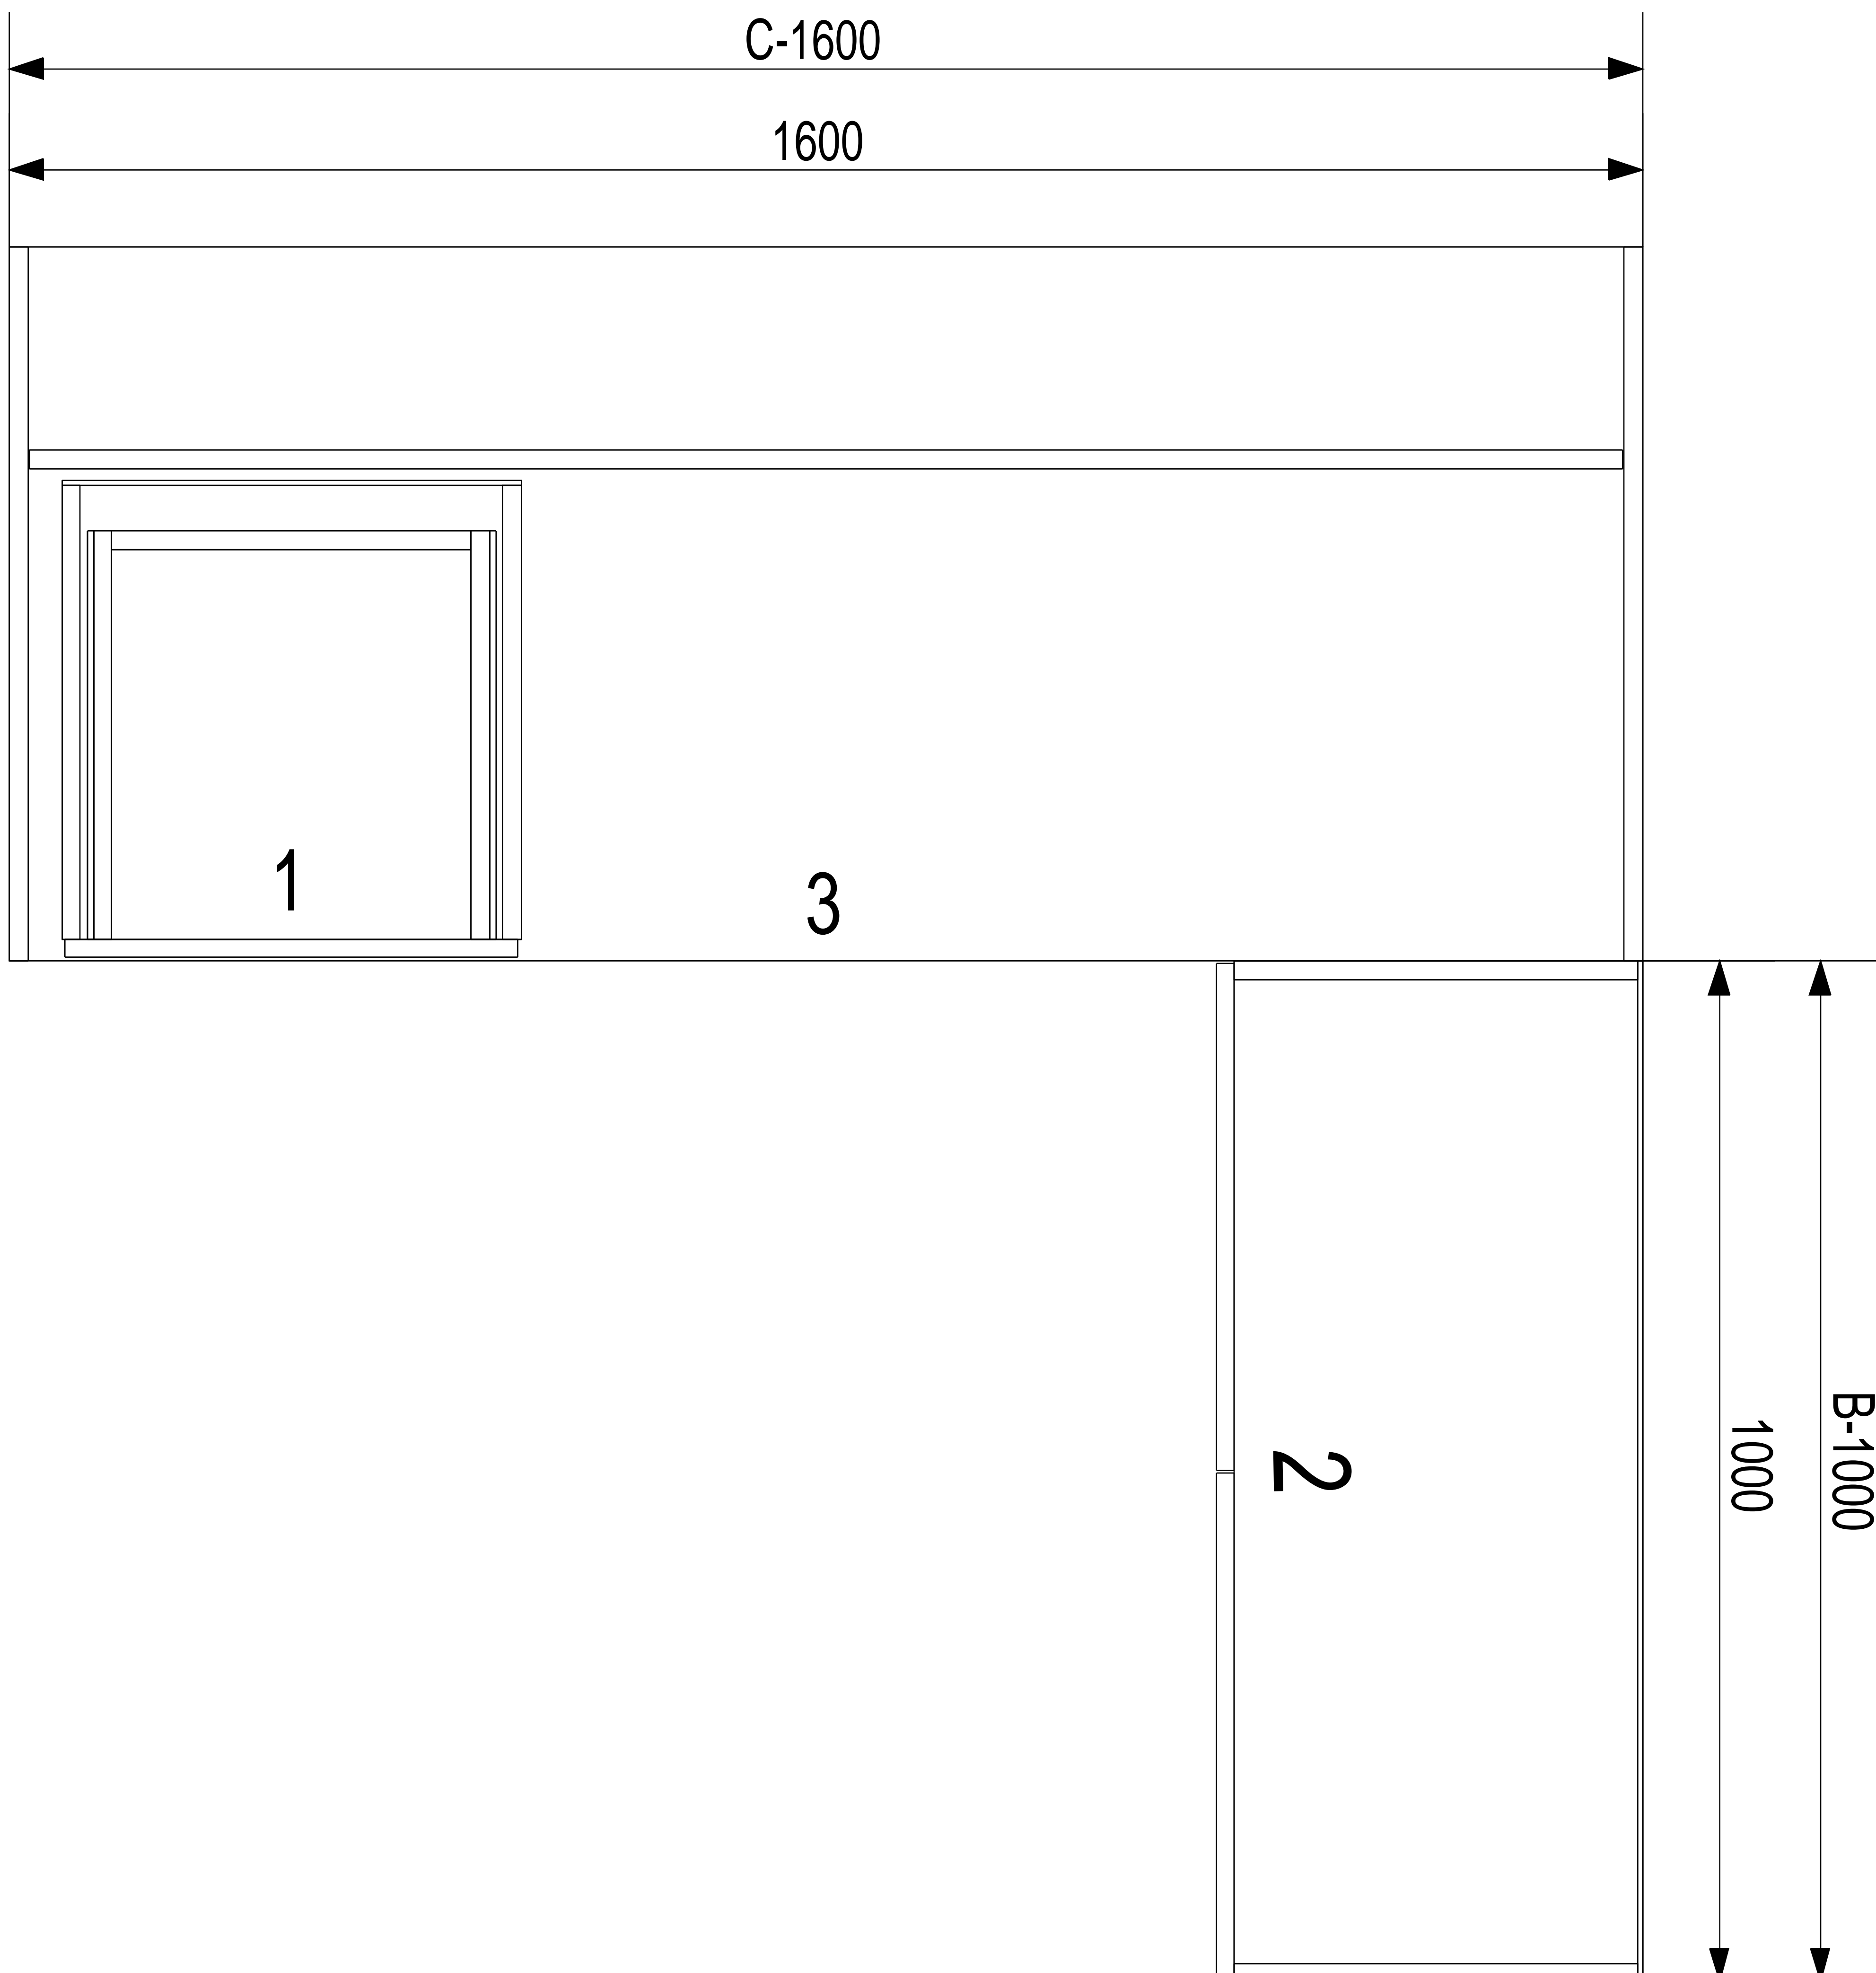

Av. Cabildo 4447 piso 2° 4702-6879

Plano de Planta -

Obra:

Obs.:

Hoja: 1

Obs 1:

Obs 3:

Obs 2:

Obs 4:

Standard-Perfil