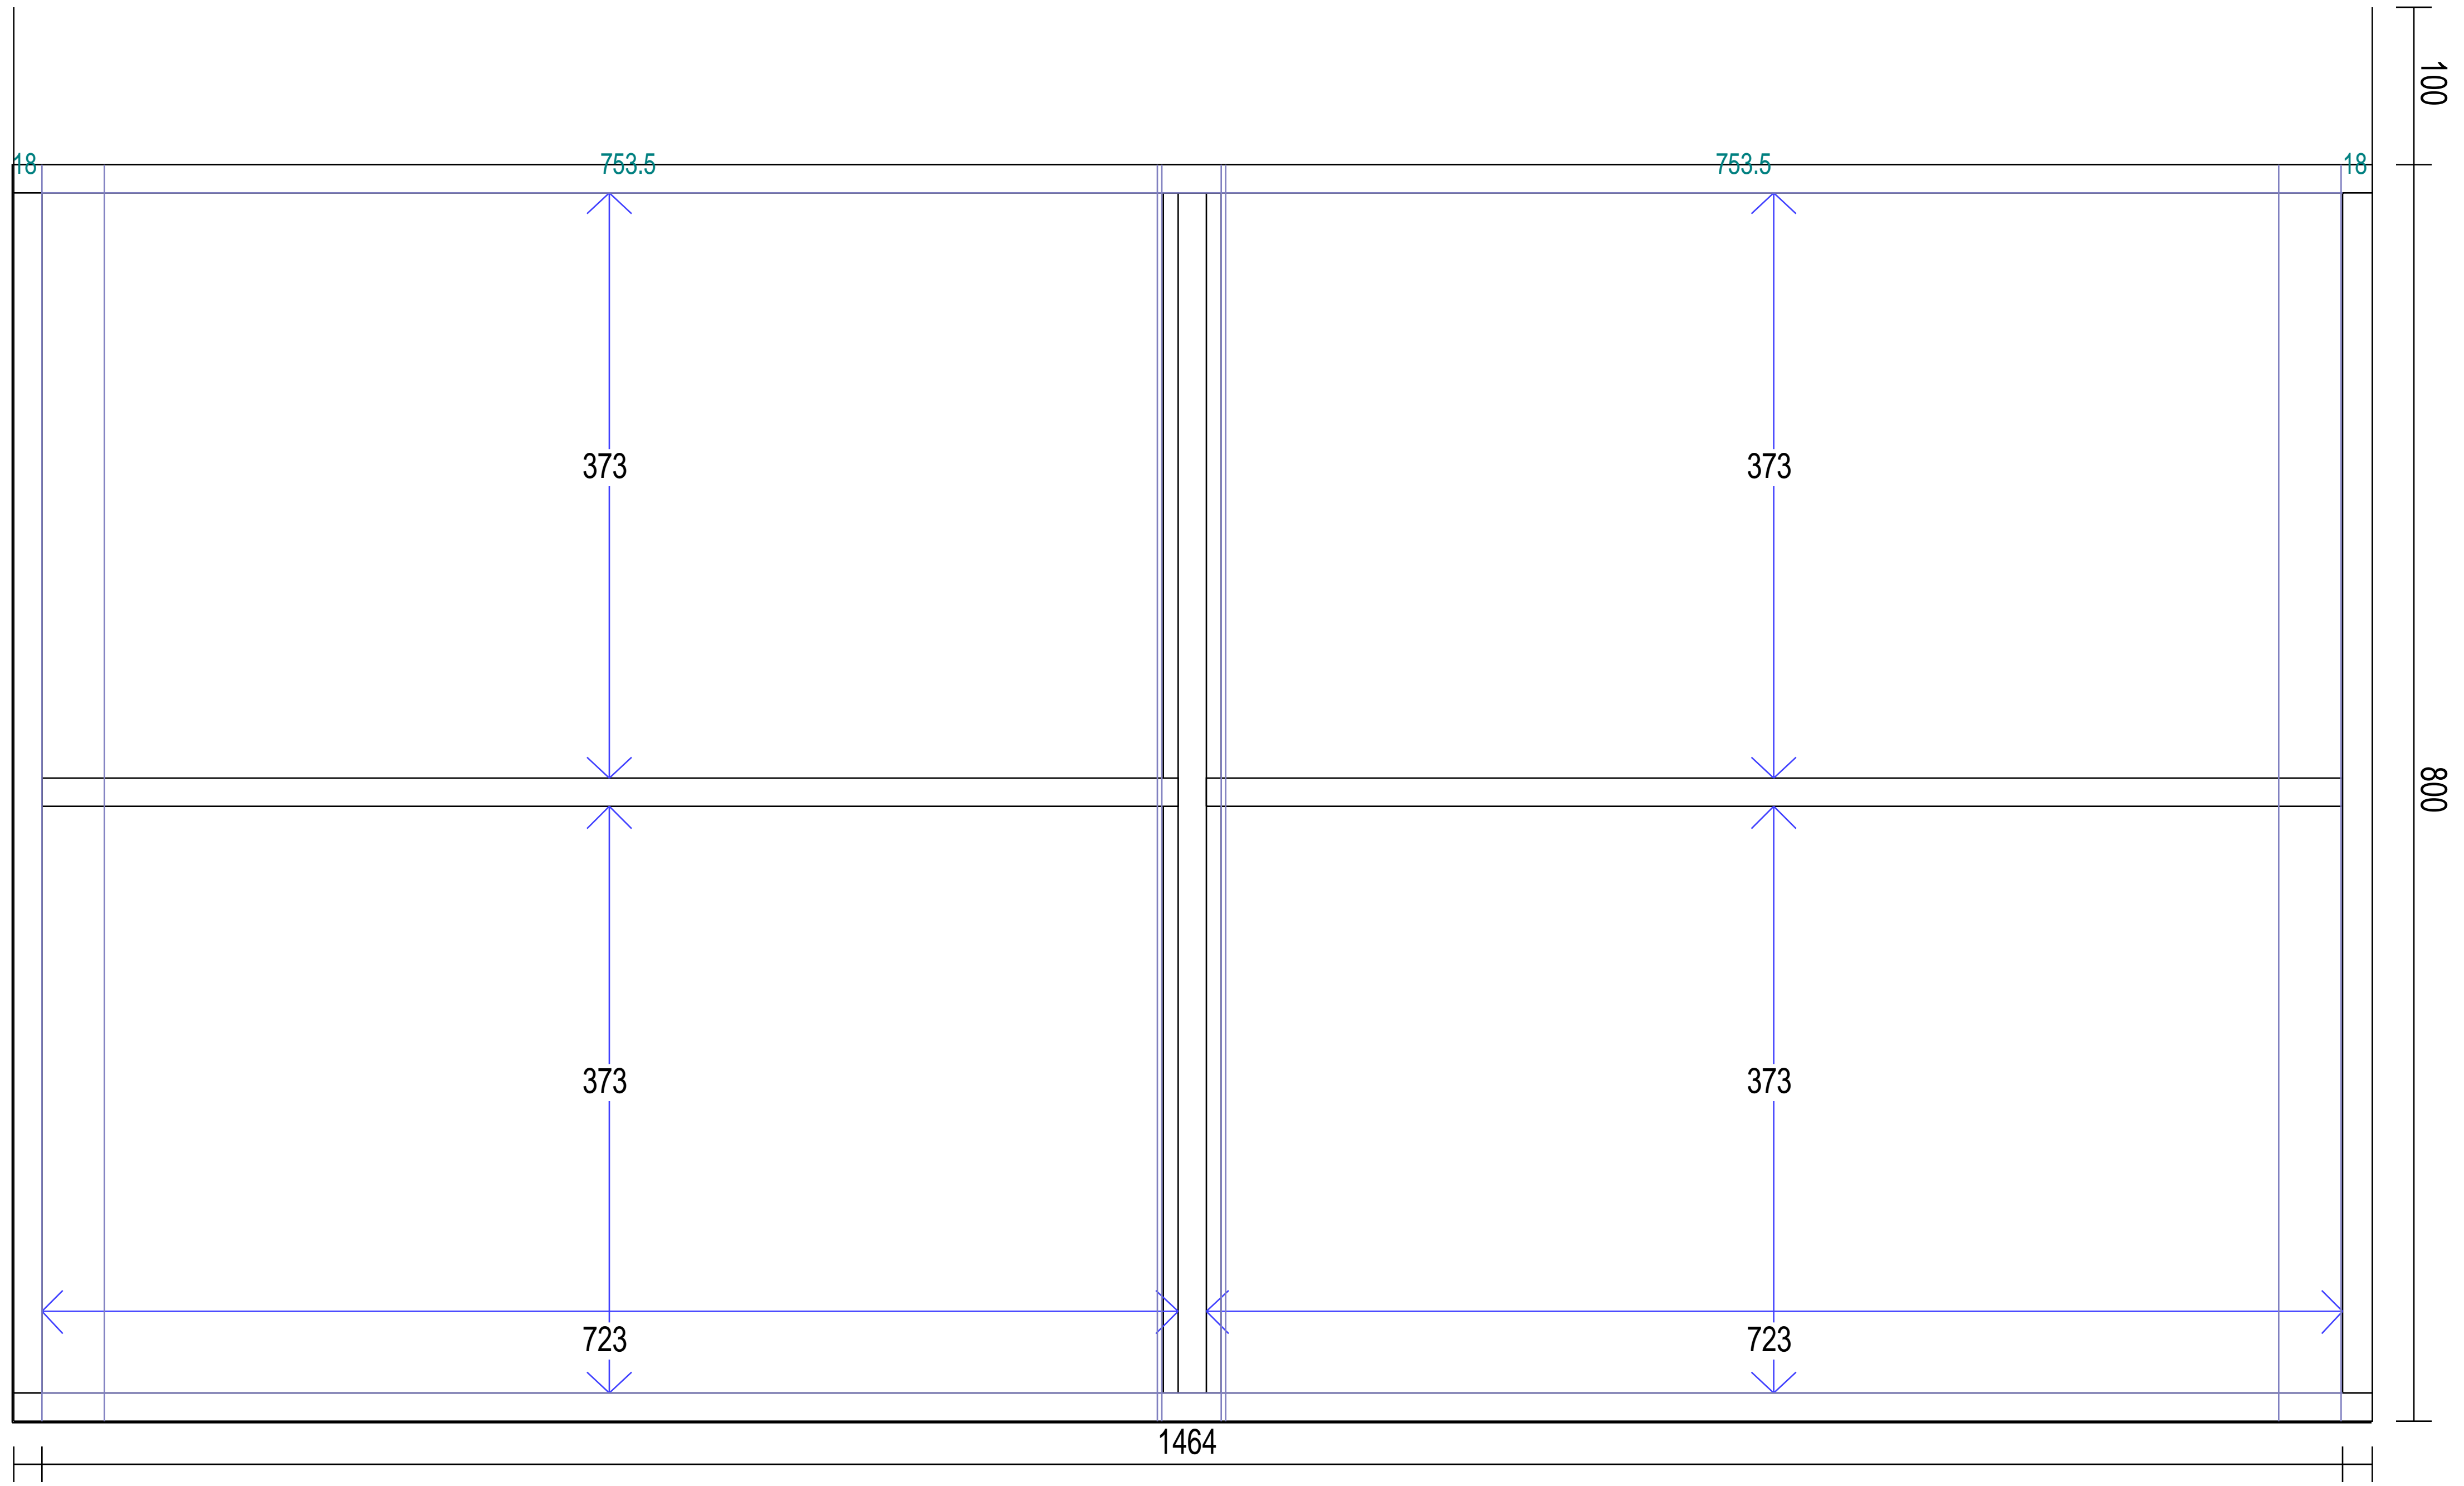

Lepton Sistemas

Modulo Mueble1-2 partes.arm

Av.Cabildo 4447 piso 2° - 4702-6879

Frente A - 4

Obra:

Obs.:

Hoja: 1/ 3

Orden de trabajo:	Vendedor:
Operacion:	Operador:
Línea: Armario	Canto #1: Filo Roble Natural Melamina 0.5mm
Mat.Std.: Melamina Roble Natural 18mm	Canto #2: Filo Roble Natural Melamina 0.5mm
Fondo: Tablero MDF Roble Natural 5.5mm	Manijas: PERILLA 8
Sin correderasAccesorios:	

Lepton Sistemas

Modulo Mueble1-2 partes.arm

Av.Cabildo 4447 piso 2° - 4702-6879

Frente B - 4

Obra:

Obs.:

Hoja: 2/ 3

Orden de trabajo:	Vendedor:
Operacion:	Operador:
Línea: Armario	Canto #1: Filo Roble Natural Melamina 0.5mm
Mat.Std.: Melamina Roble Natural 18mm	Canto #2: Filo Roble Natural Melamina 0.5mm
Fondo: Tablero MDF Roble Natural 5.5mm	Manijas: MANIJON 1
Sin correderasAccesorios:	

Frente C

Obra:

Obs.:

Hoja: 3/ 3

Orden de trabajo:	Vendedor:
Operacion:	Operador:
Línea: Armario	Canto #1: Filo Roble Natural Melamina 0.5mm
Mat.Std.: Melamina Roble Natural 18mm	Canto #2: Filo Roble Natural PVC 2mm
Fondo: Tablero MDF Roble Natural 5.5mm	Manijas: PERILLA 8
Sin correderasAccesorios:	