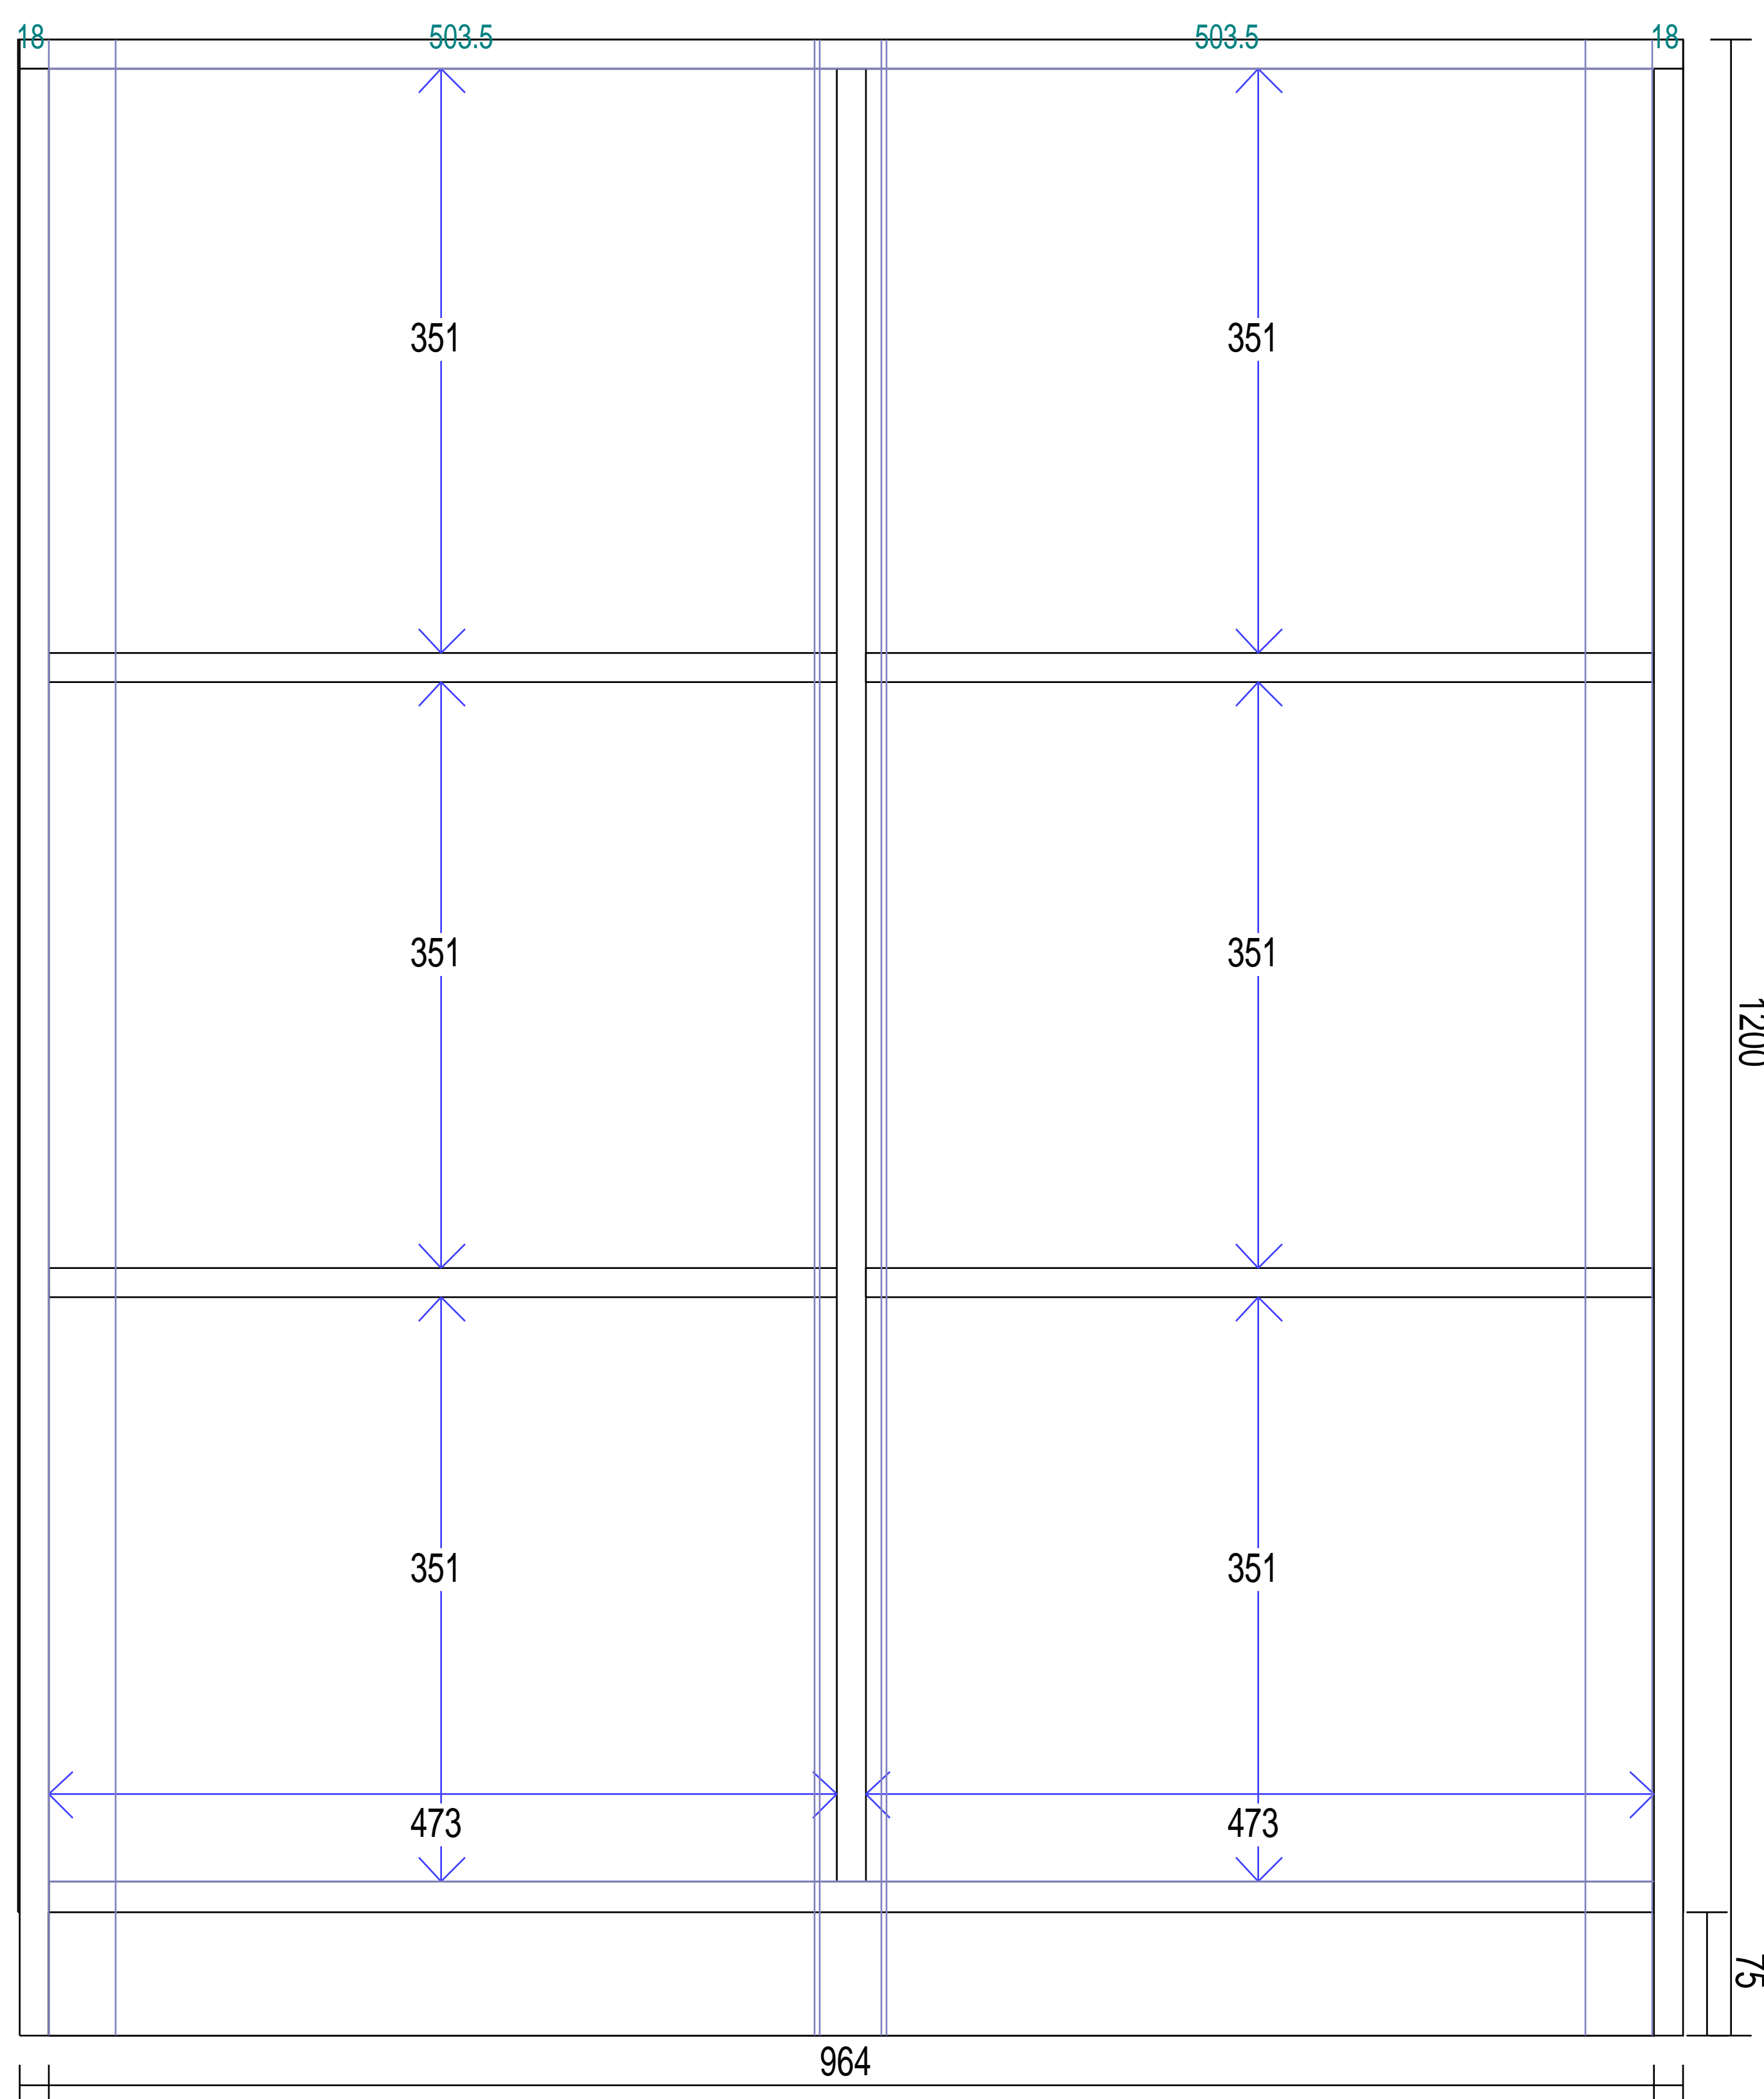

Obs 2:

Obs 4:

Standard-Perfil

Frente Mueble 3 - Ex repizas - 5

Obra:

Obs.:

Hoja: 1/ 1

Orden de trabajo:	Vendedor:
Operacion:	Operador:
Línea: Armario	Canto #1: Filo Roble Natural Melamina 0.5mm
Mat.Std.: Melamina Roble Natural 18mm	Canto #2: Filo Roble Natural Melamina 0.5mm
Fondo: Tablero MDF Roble Natural 5.5mm	Manijas: PERILLA 8
Sin correderasAccesorios:	