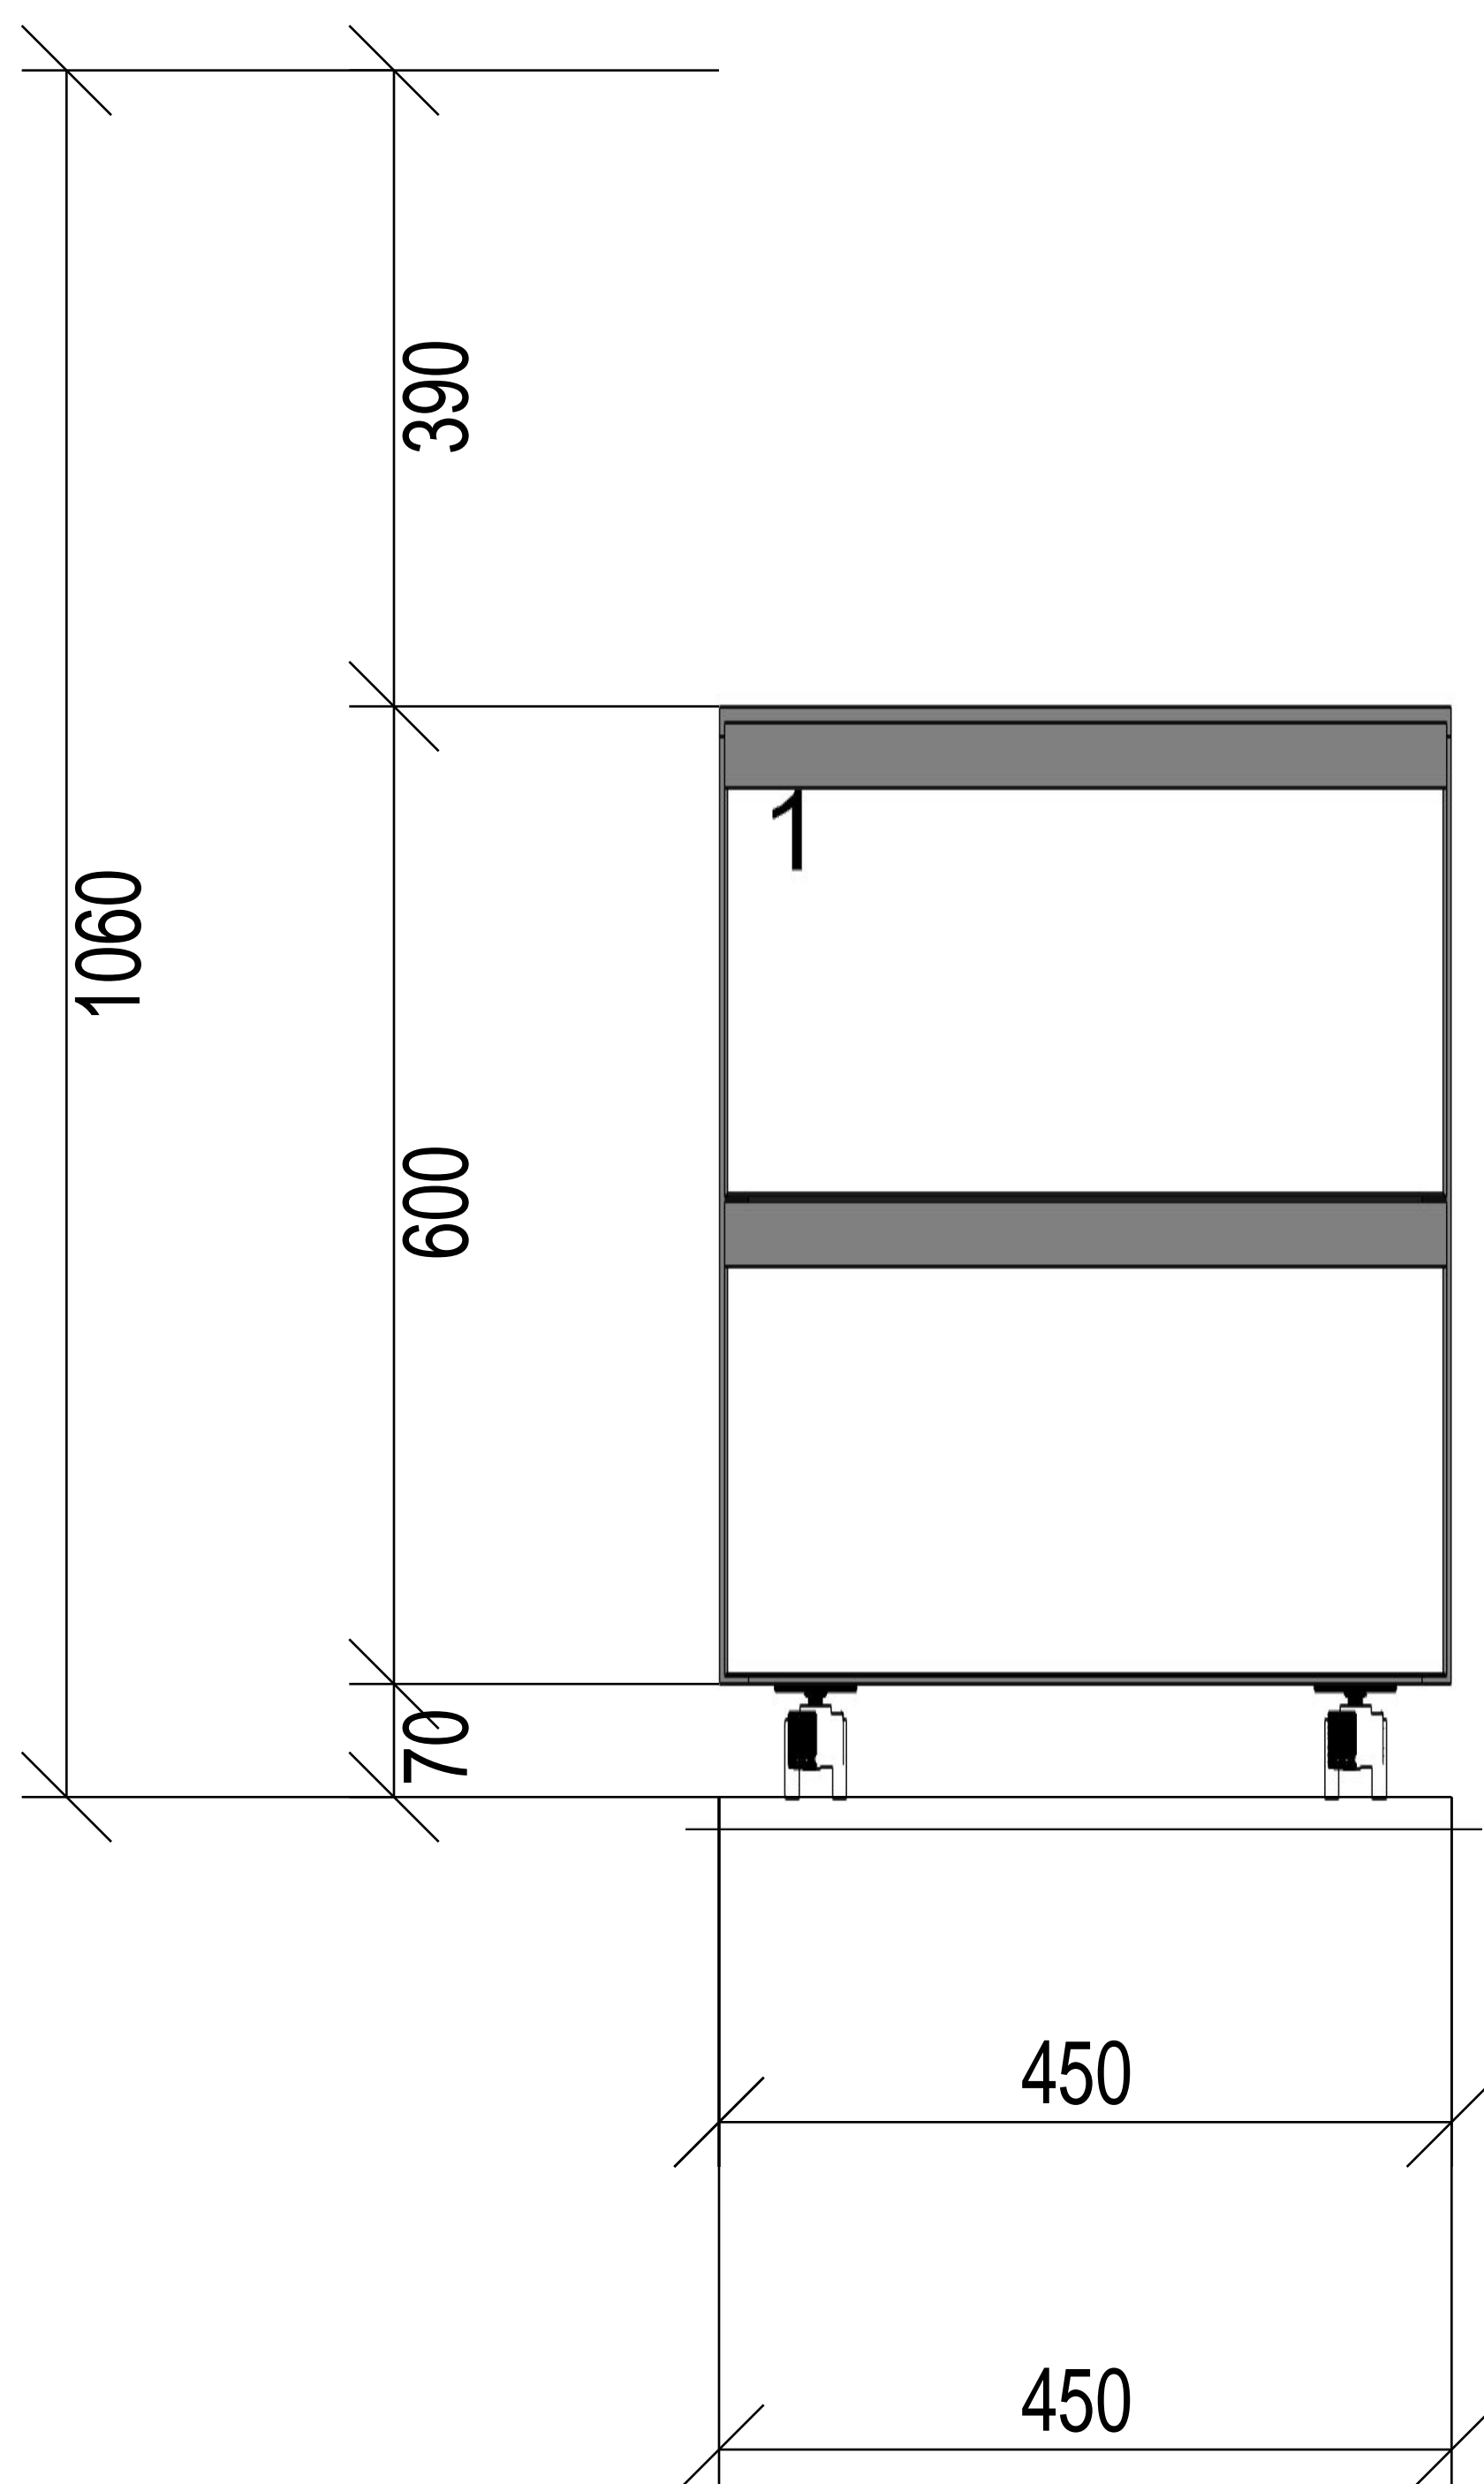

Obs 1:

Obs 3:

Obs 2:

Obs 4:

Standard-Perfil