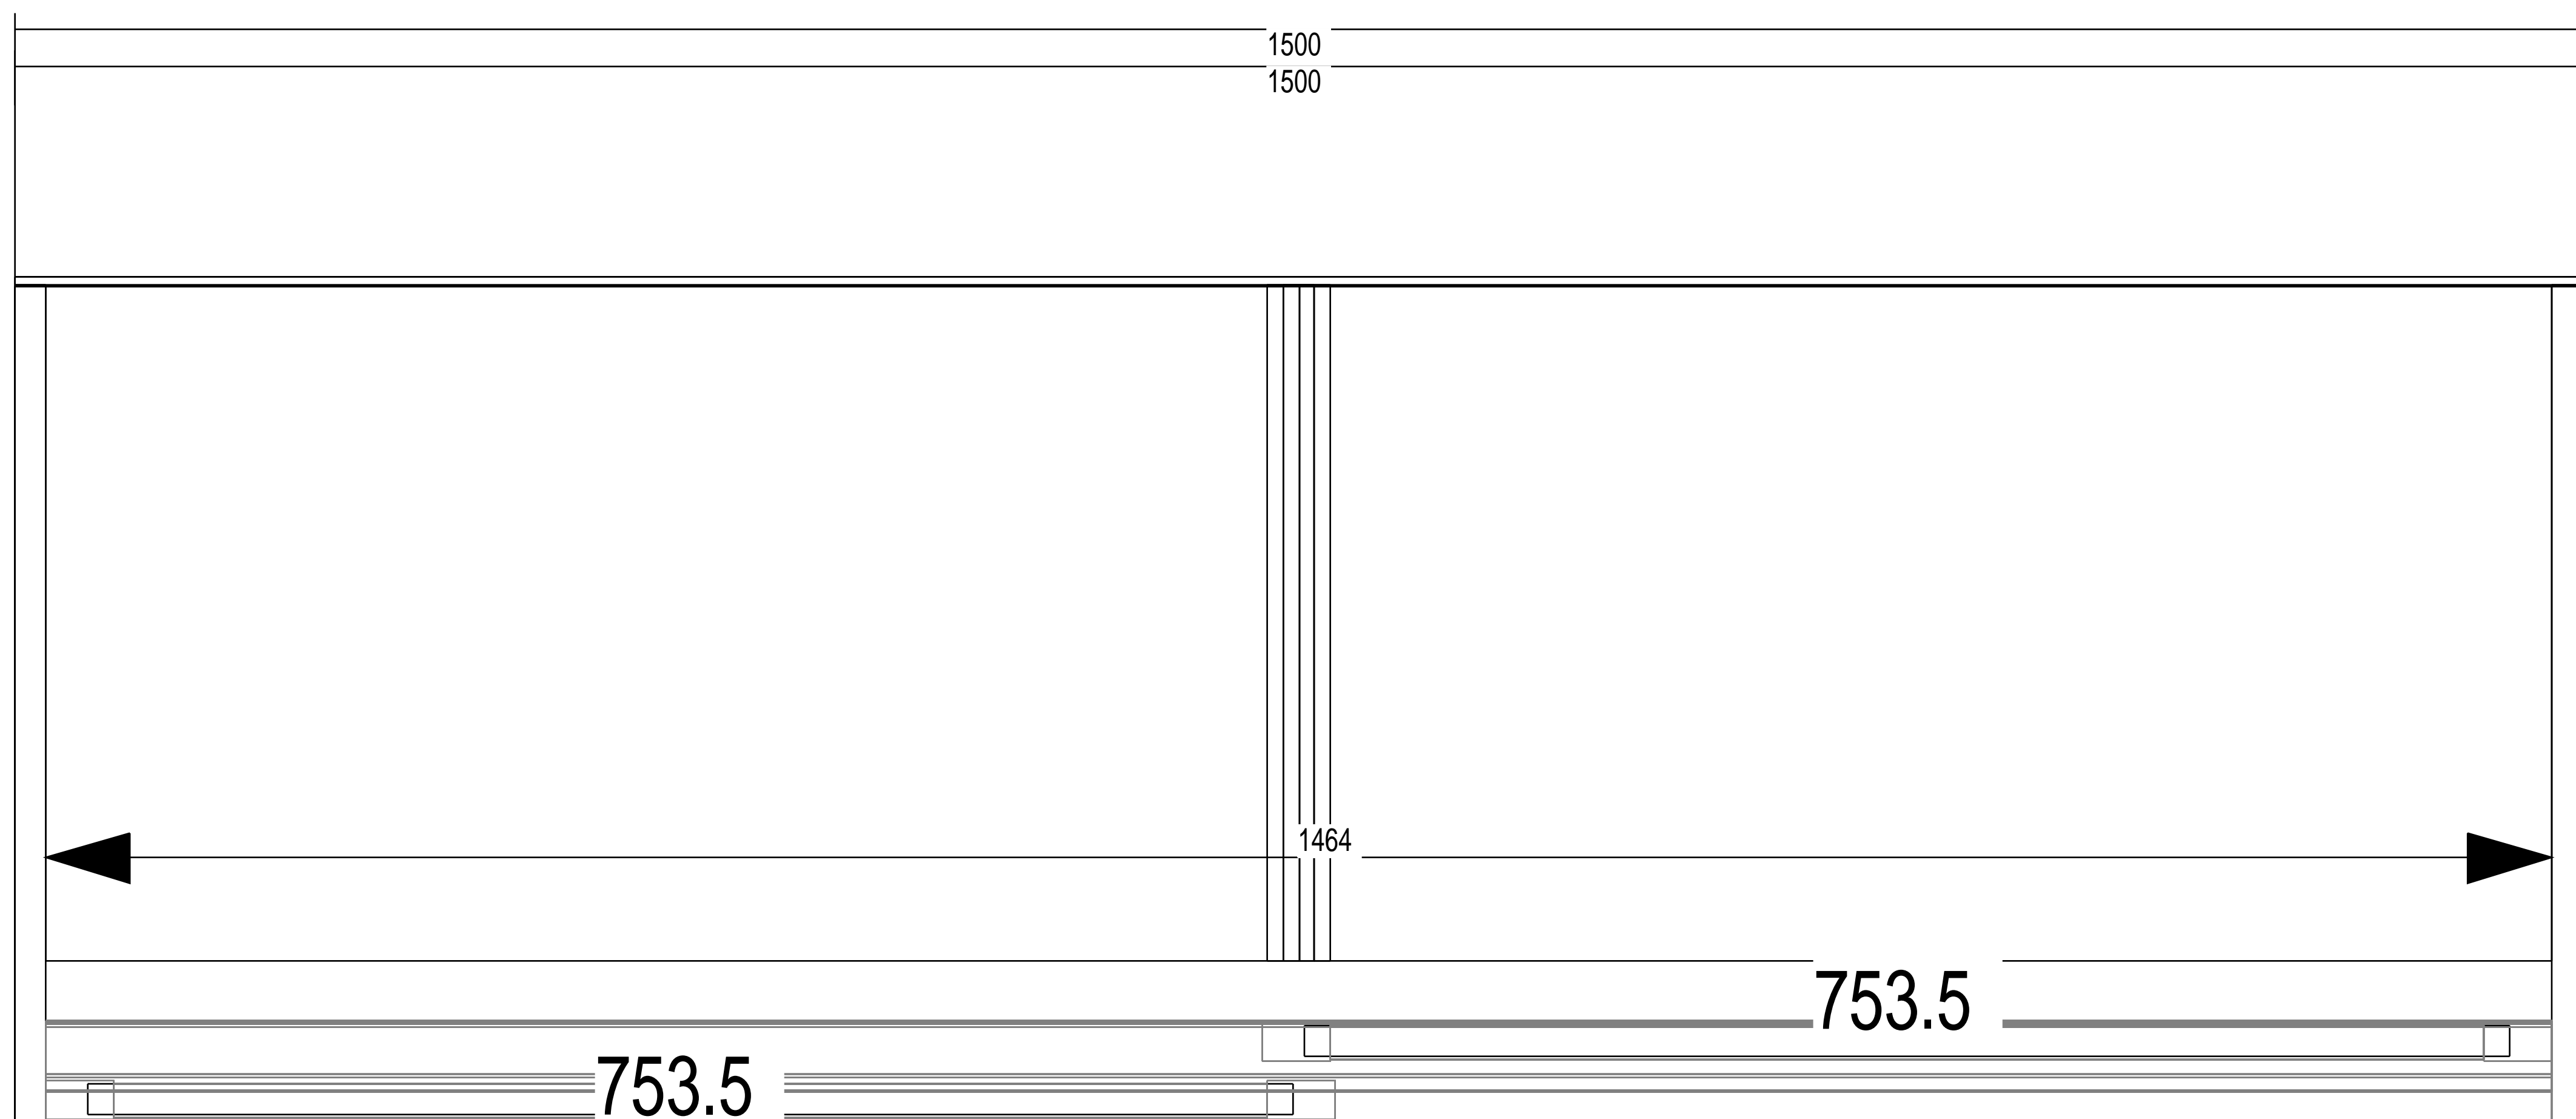

Lepton Sistemas

Modulo Mueble1-2 partes.arm

Av.Cabildo 4447 piso 2° - 4702-6879

Frente B - 4

Obra:

Obs.:

Hoja: 2/ 3

Orden de trabajo:	Vendedor:
Operacion:	Operador:
Línea: Armario	Canto #1: Filo Roble Natural Melamina 0.5mm
Mat.Std.: Melamina Roble Natural 18mm	Canto #2: Filo Roble Natural Melamina 0.5mm
Fondo: Tablero MDF Roble Natural 5.5mm	Manijas: MANIJON 1
Sin correderasAccesorios:	