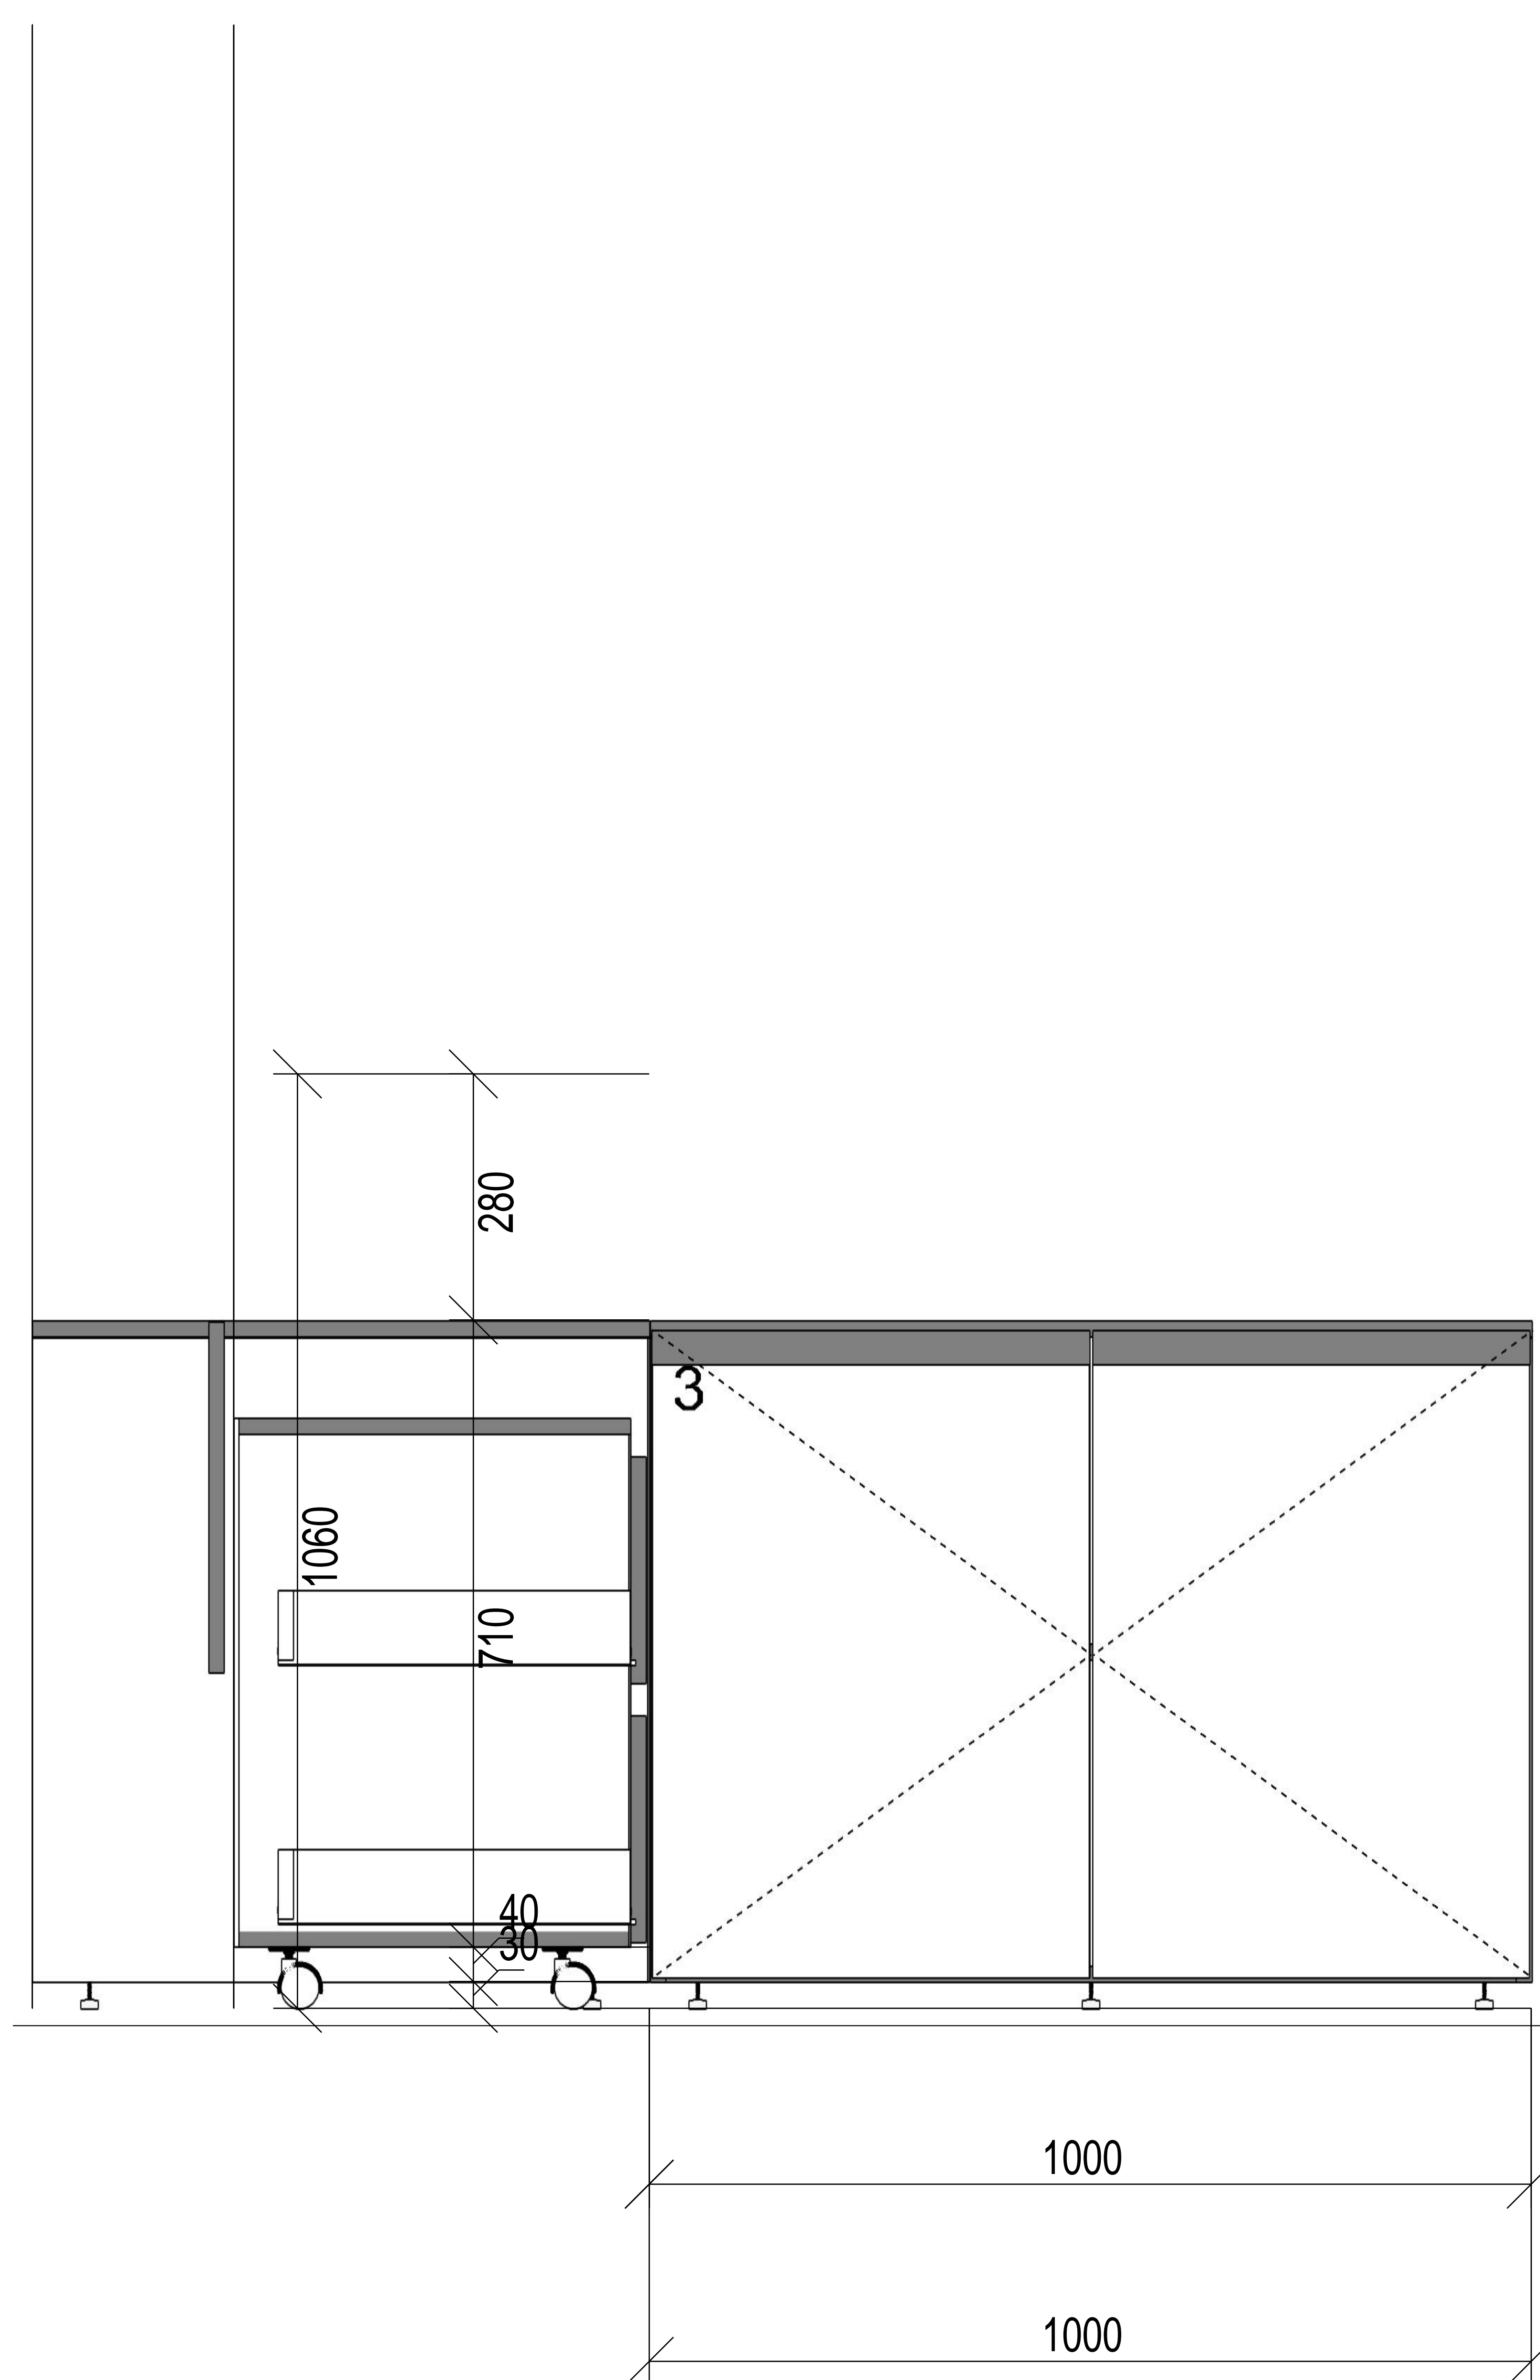

Av. Cabildo 4447 piso 2° 4702-6879

Vista B -

Obra:

Obs.:

Hoja: 4

Obs 1:

Obs 3:

Obs 2:

Obs 4:

Standard-Perfil