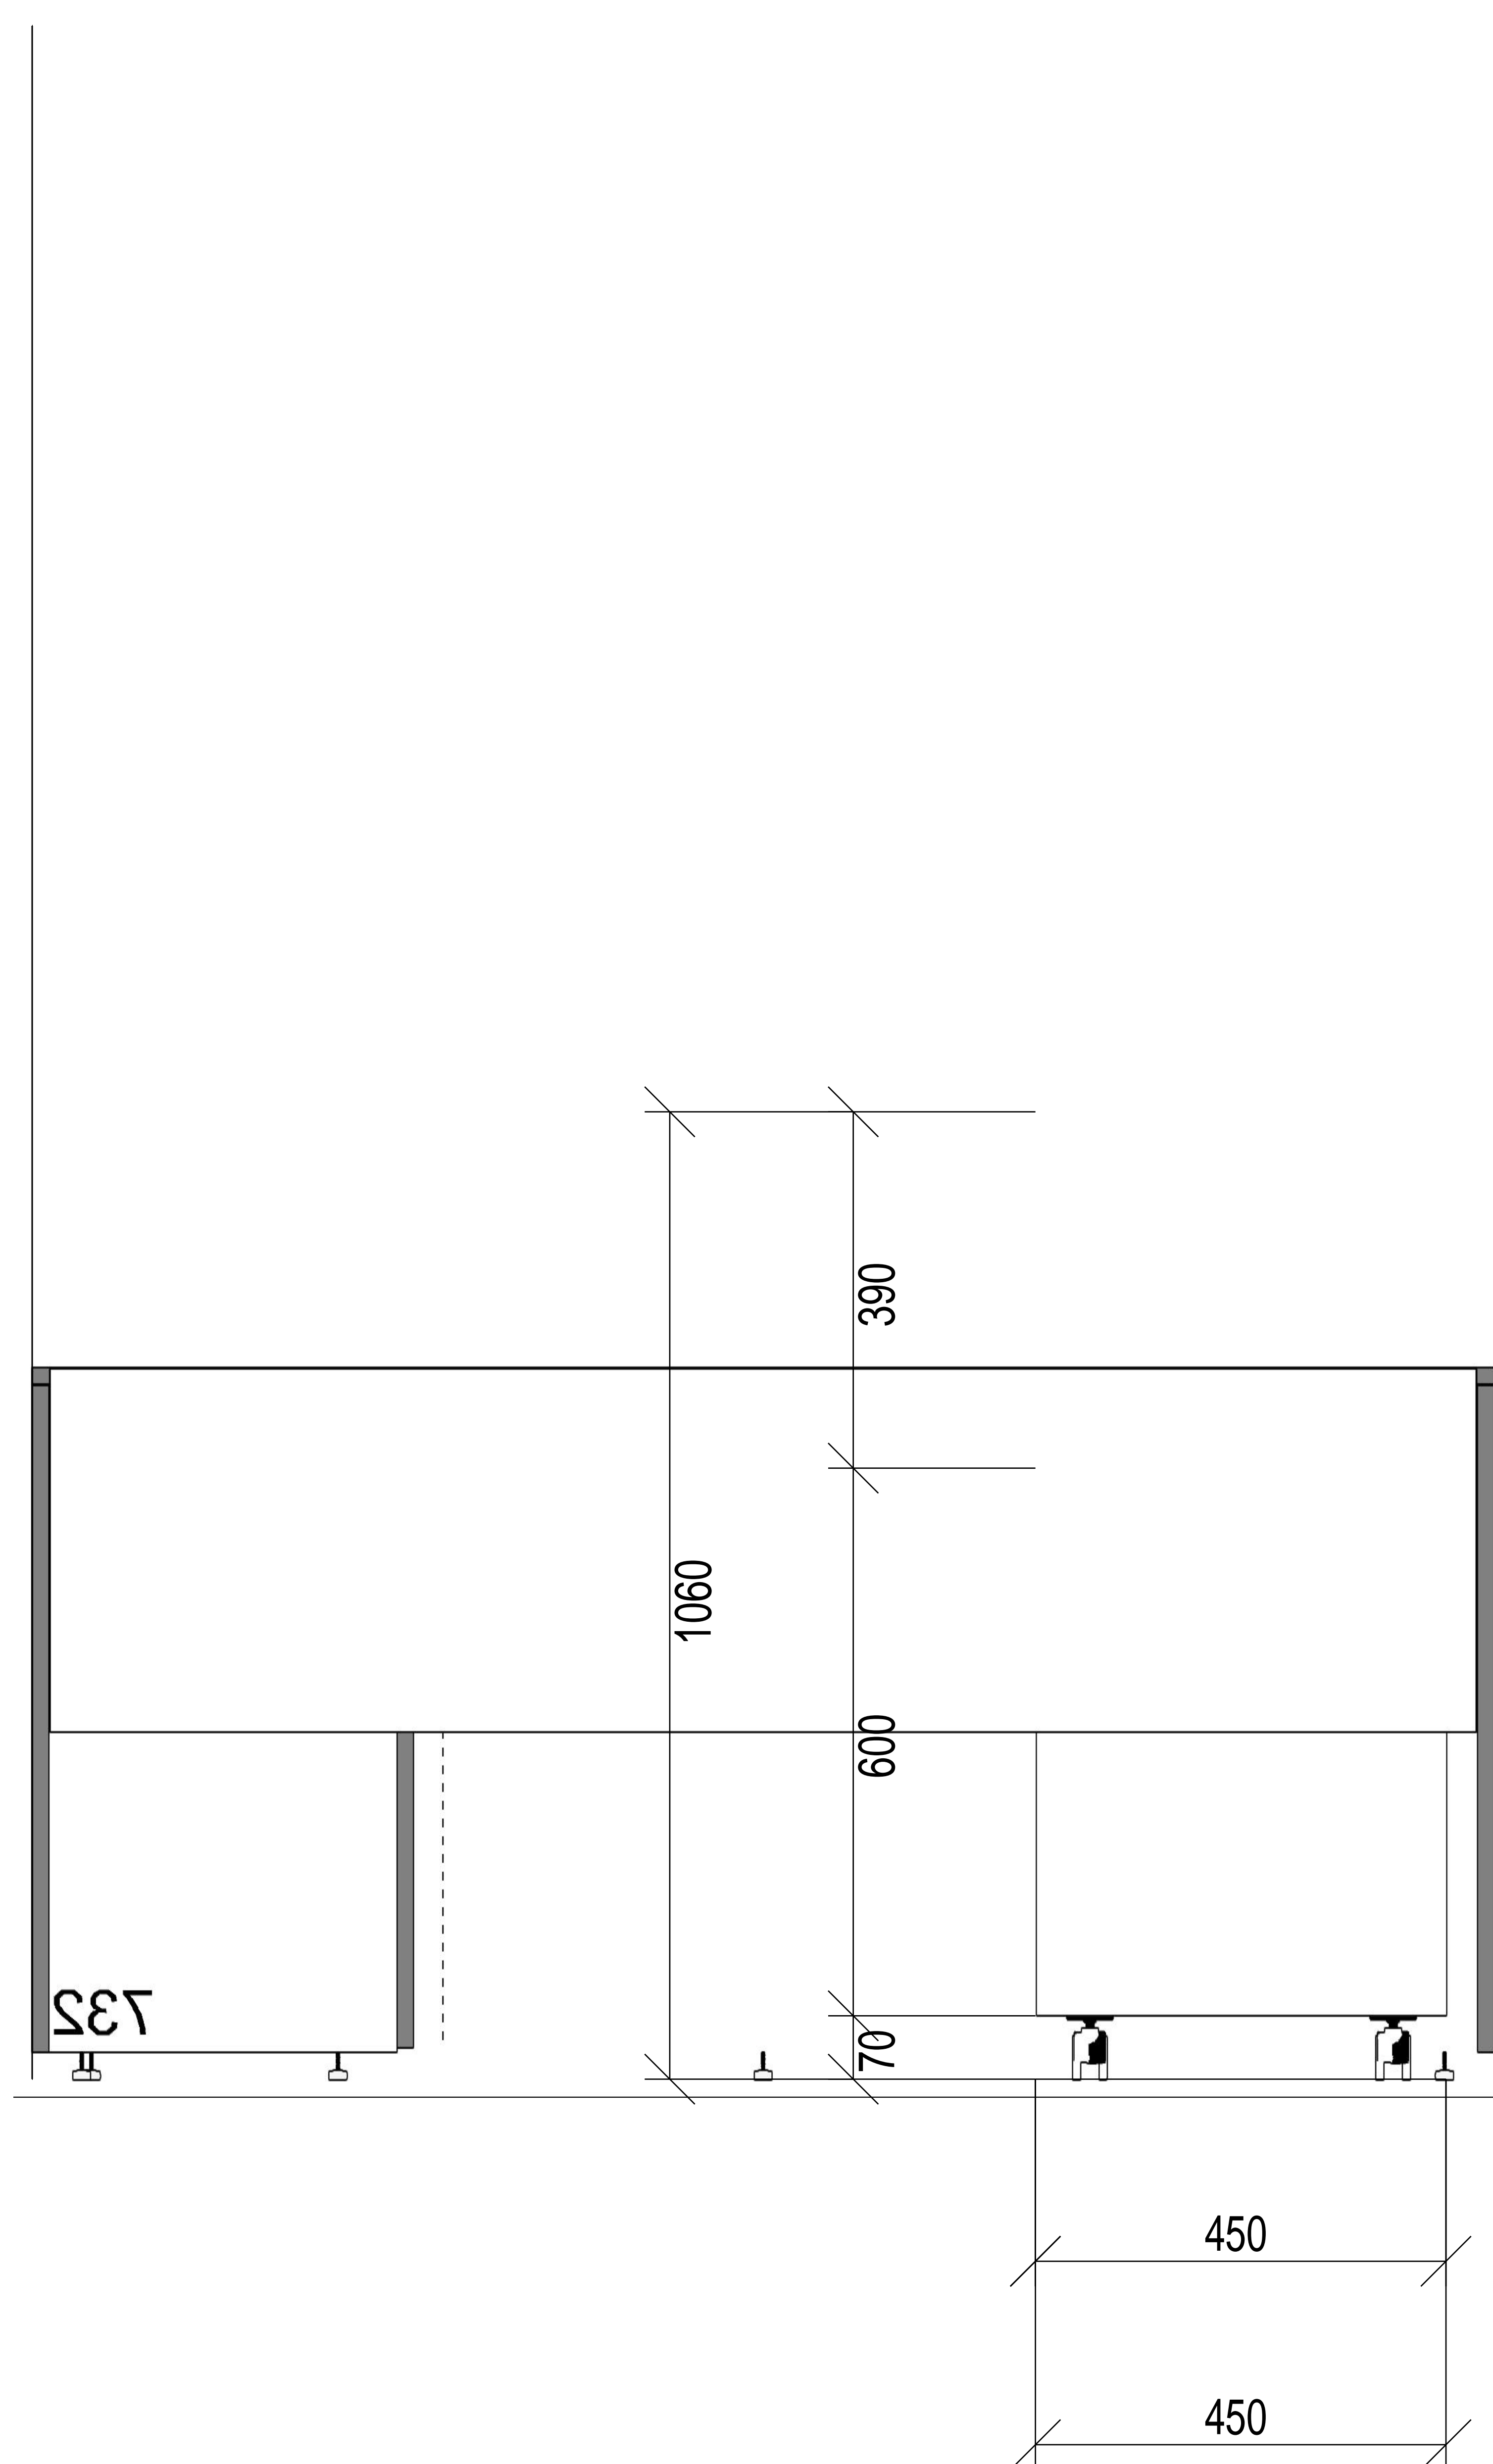

Av. Cabildo 4447 piso 2° 4702-6879

Vista C -

Obra:

Obs.:

Hoja: 5

Obs 1:

Obs 3:

Obs 2:

Obs 4:

Standard-Perfil