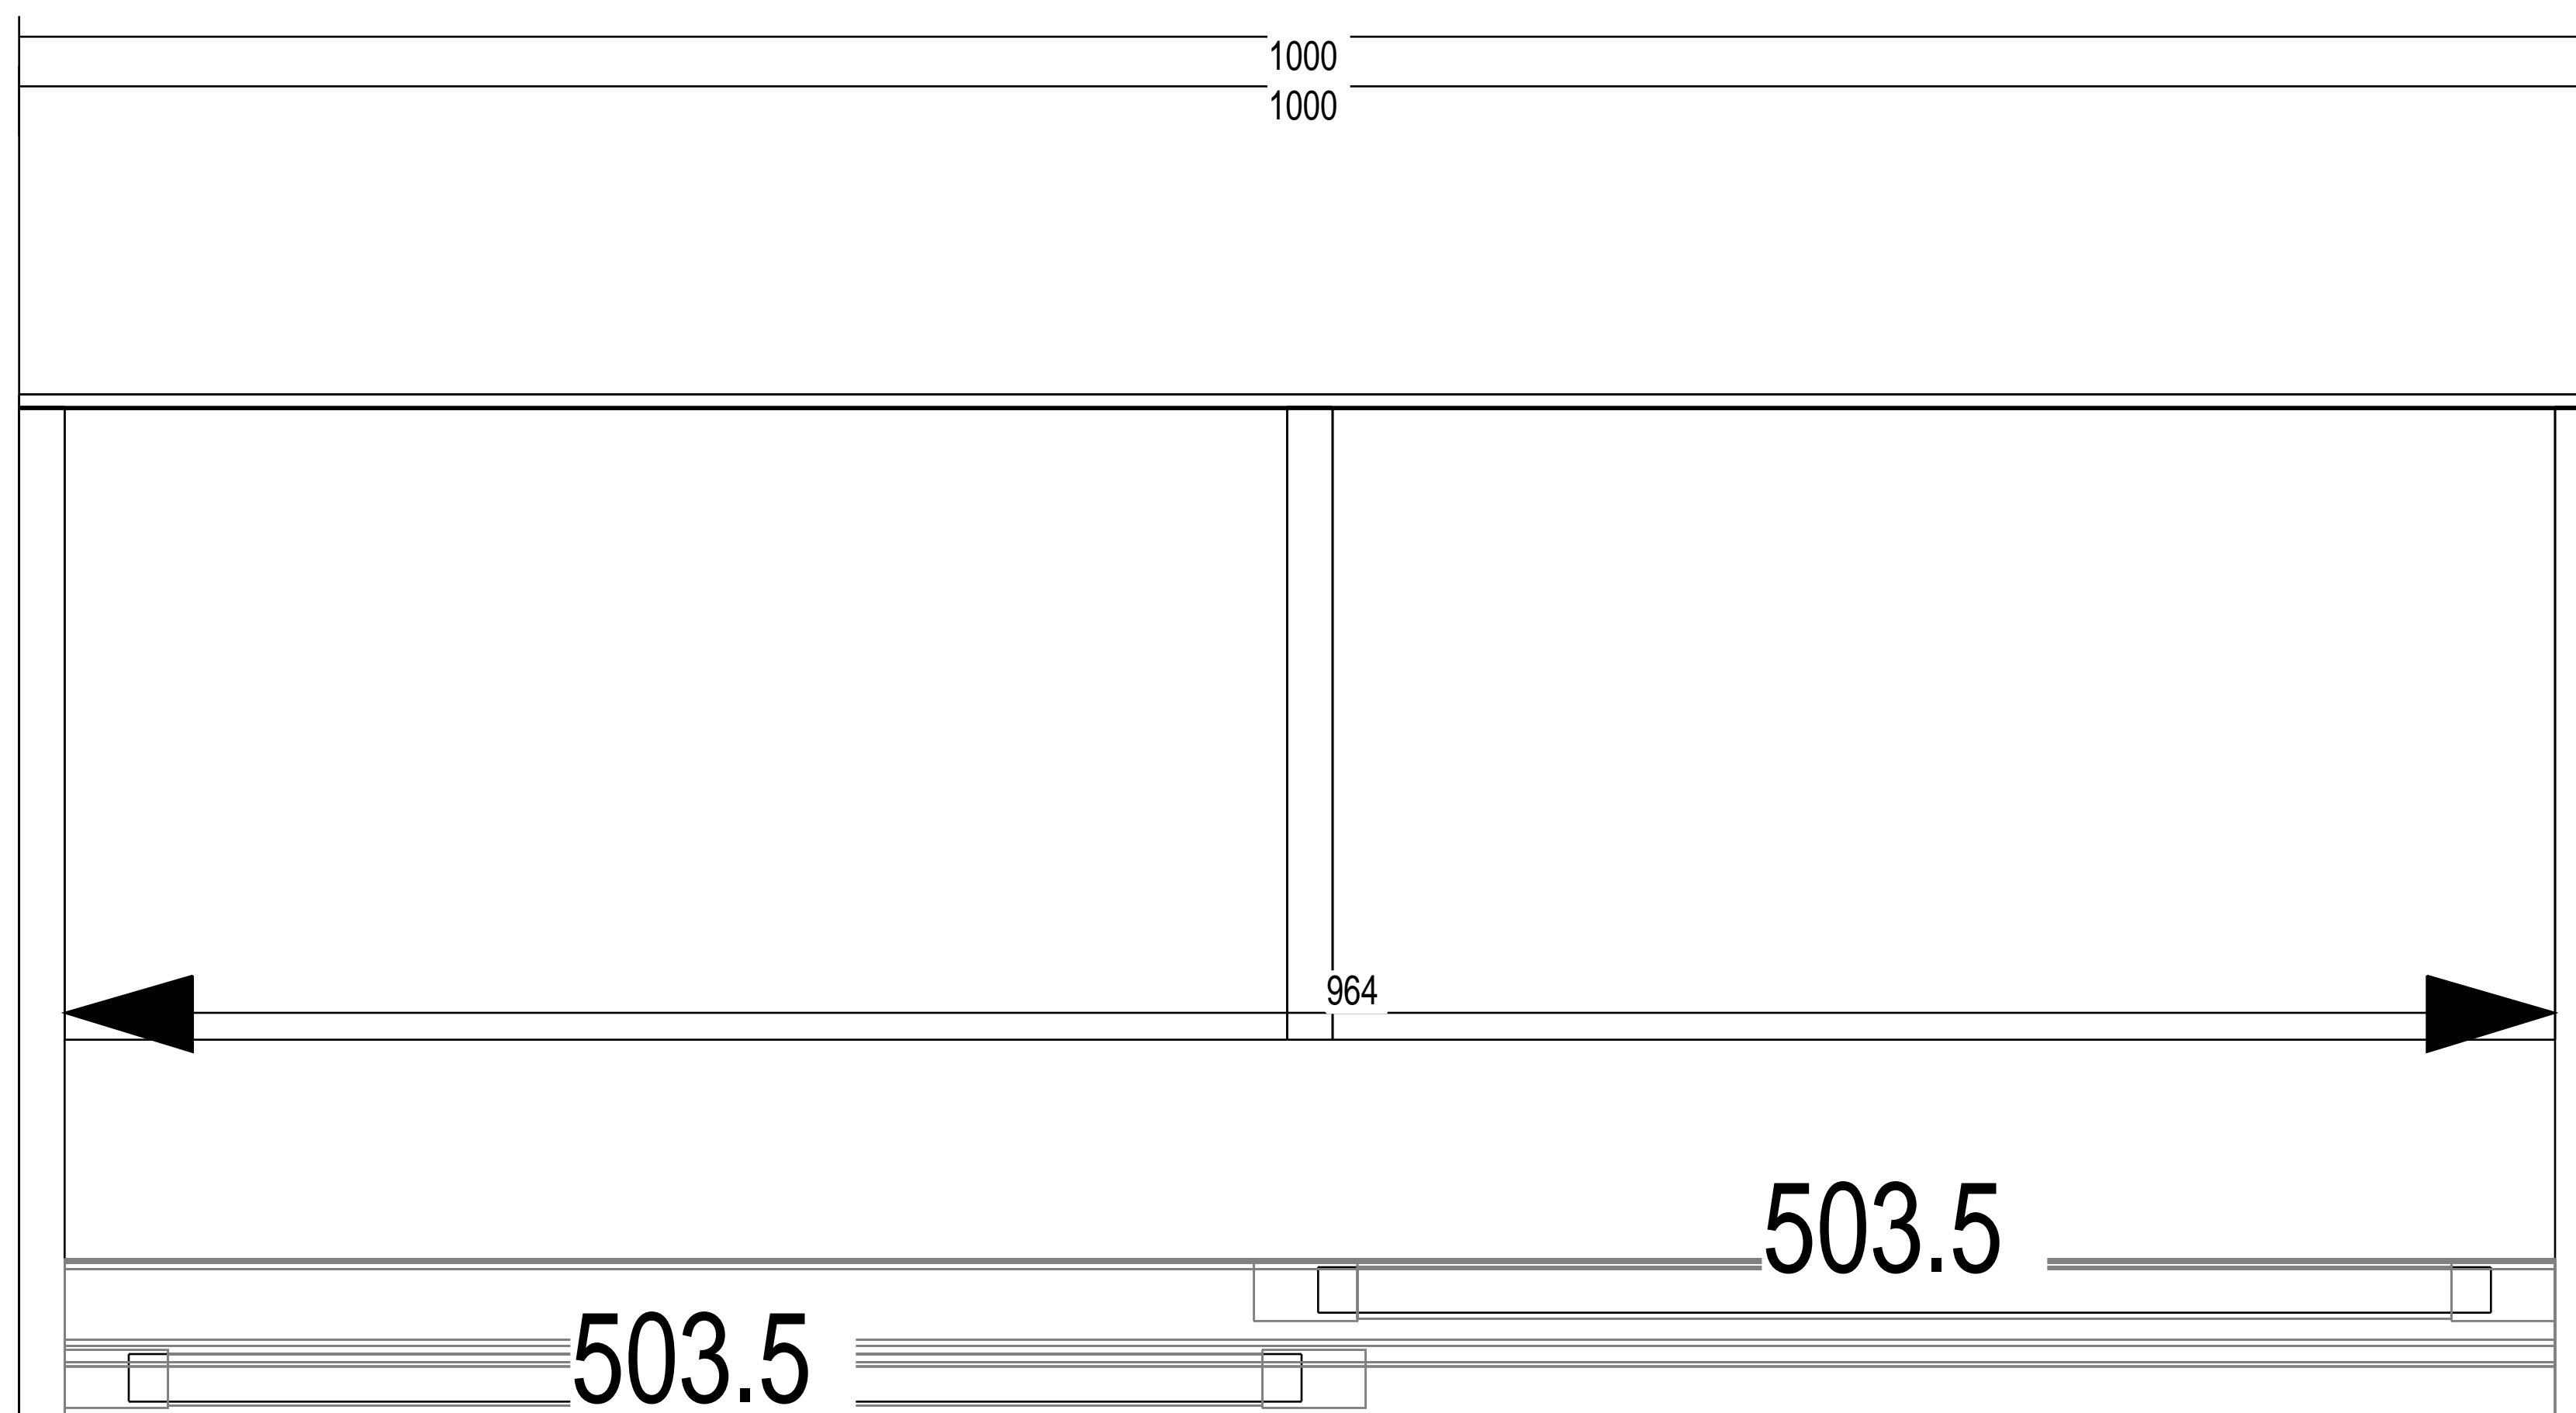

Frente Armario Archivero escritorios - 4

Obra:

Obs.:

Orden de trabajo:	Vendedor:
Operacion:	Operador:
Línea: Armario	Canto #1: Filo Roble Natural Melamina 0.5mm
Mat.Std.: Melamina Roble Natural 18mm	Canto #2: Filo Roble Natural Melamina 0.5mm
Fondo: Tablero MDF Roble Natural 5.5mm	Manijas: PERILLA 8
Sin correderasAccesorios: