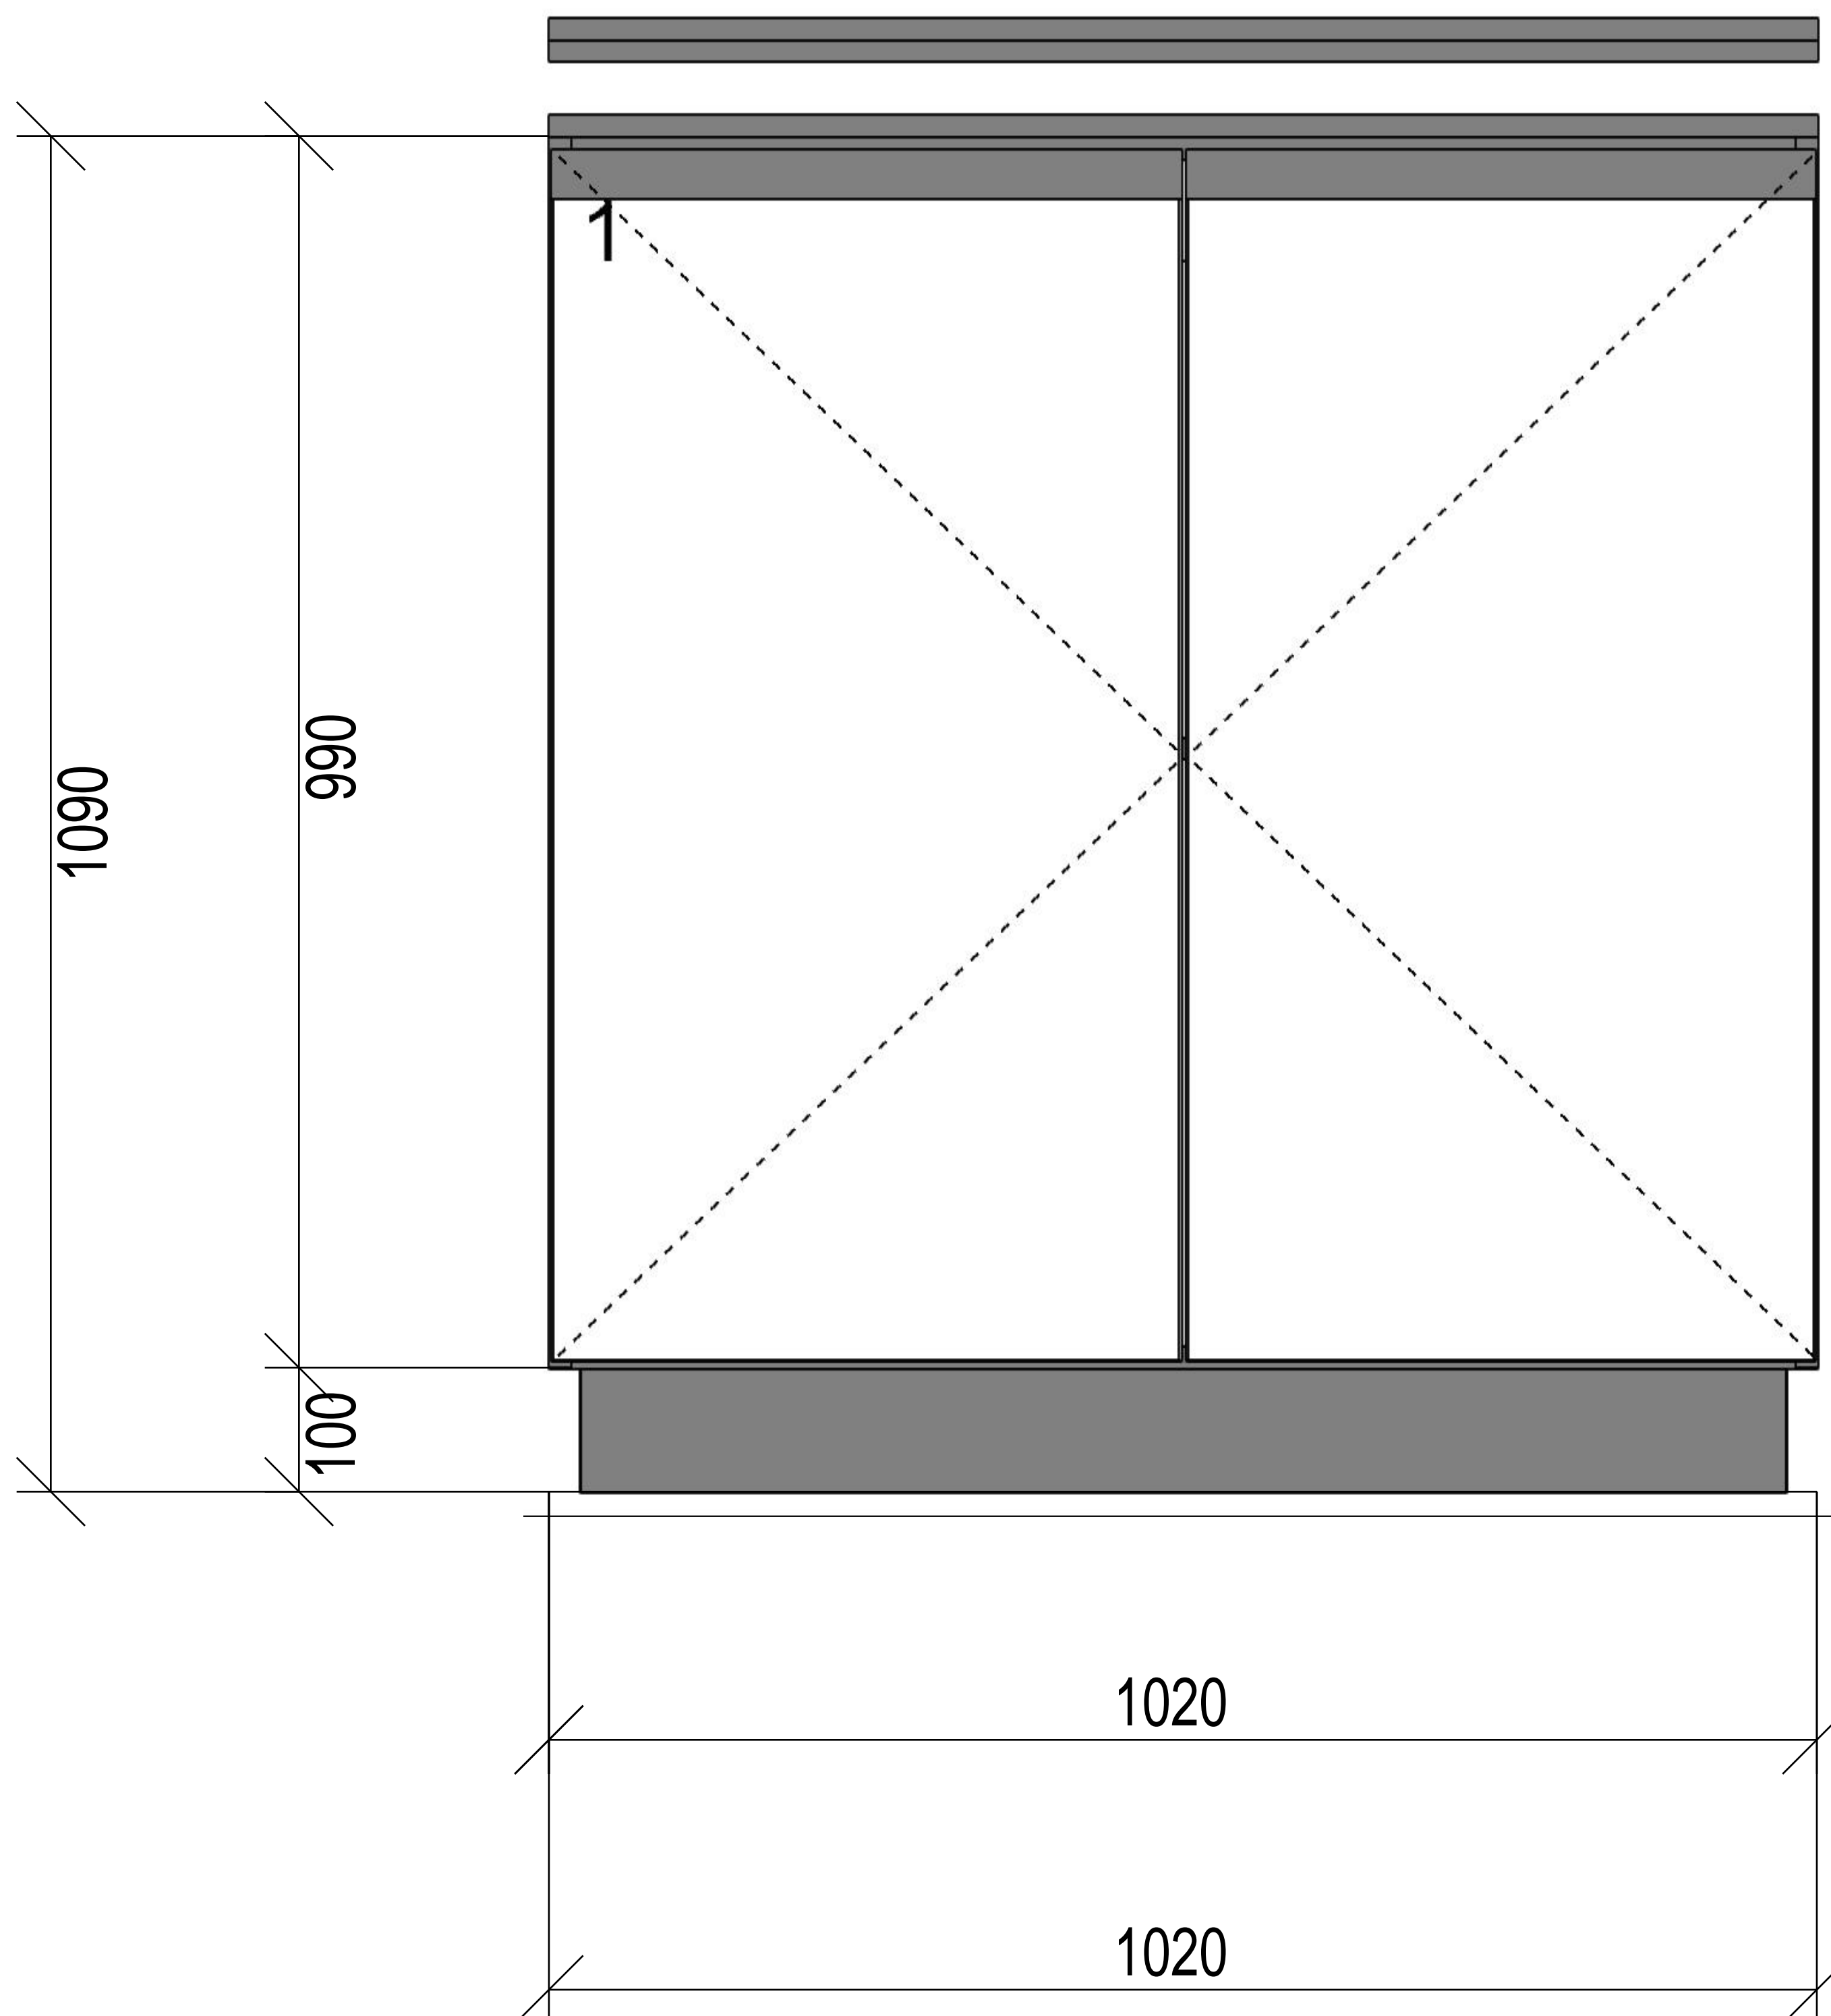

Lepton Sistemas

Modulo Mueble1-2 partes.arm

Av.Cabildo 4447 piso 2° - 4702-6879

Frente A - 4

Obra:

Obs.:

Hoja: 1/ 3

Orden de trabajo:	Vendedor:
Operacion:	Operador:
Línea: Armario	Canto #1: Filo Roble Natural Melamina 0.5mm
Mat.Std.: Melamina Roble Natural 18mm	Canto #2: Filo Roble Natural Melamina 0.5mm
Fondo: Tablero MDF Roble Natural 5.5mm	Manijas: PERILLA 8
Sin correderasAccesorios:	

Lepton Sistemas

Modulo Mueble1-2 partes.arm

Av.Cabildo 4447 piso 2° - 4702-6879

Frente B - 4

Obra:

Obs.:

Hoja: 2/ 3

Orden de trabajo:	Vendedor:
Operacion:	Operador:
Línea: Armario	Canto #1: Filo Roble Natural Melamina 0.5mm
Mat.Std.: Melamina Roble Natural 18mm	Canto #2: Filo Roble Natural Melamina 0.5mm
Fondo: Tablero MDF Roble Natural 5.5mm	Manijas: MANIJON 1
Sin correderasAccesorios:	

Obs 2:

Obs 4:

Standard-Perfil

Frente Mueble 3 - Ex repizas - 5

Obra:

Obs.:

Hoja: 1/ 1

Orden de trabajo:	Vendedor:
Operacion:	Operador:
Línea: Armario	Canto #1: Filo Roble Natural Melamina 0.5mm
Mat.Std.: Melamina Roble Natural 18mm	Canto #2: Filo Roble Natural Melamina 0.5mm
Fondo: Tablero MDF Roble Natural 5.5mm	Manijas: PERILLA 8
Sin correderasAccesorios:	