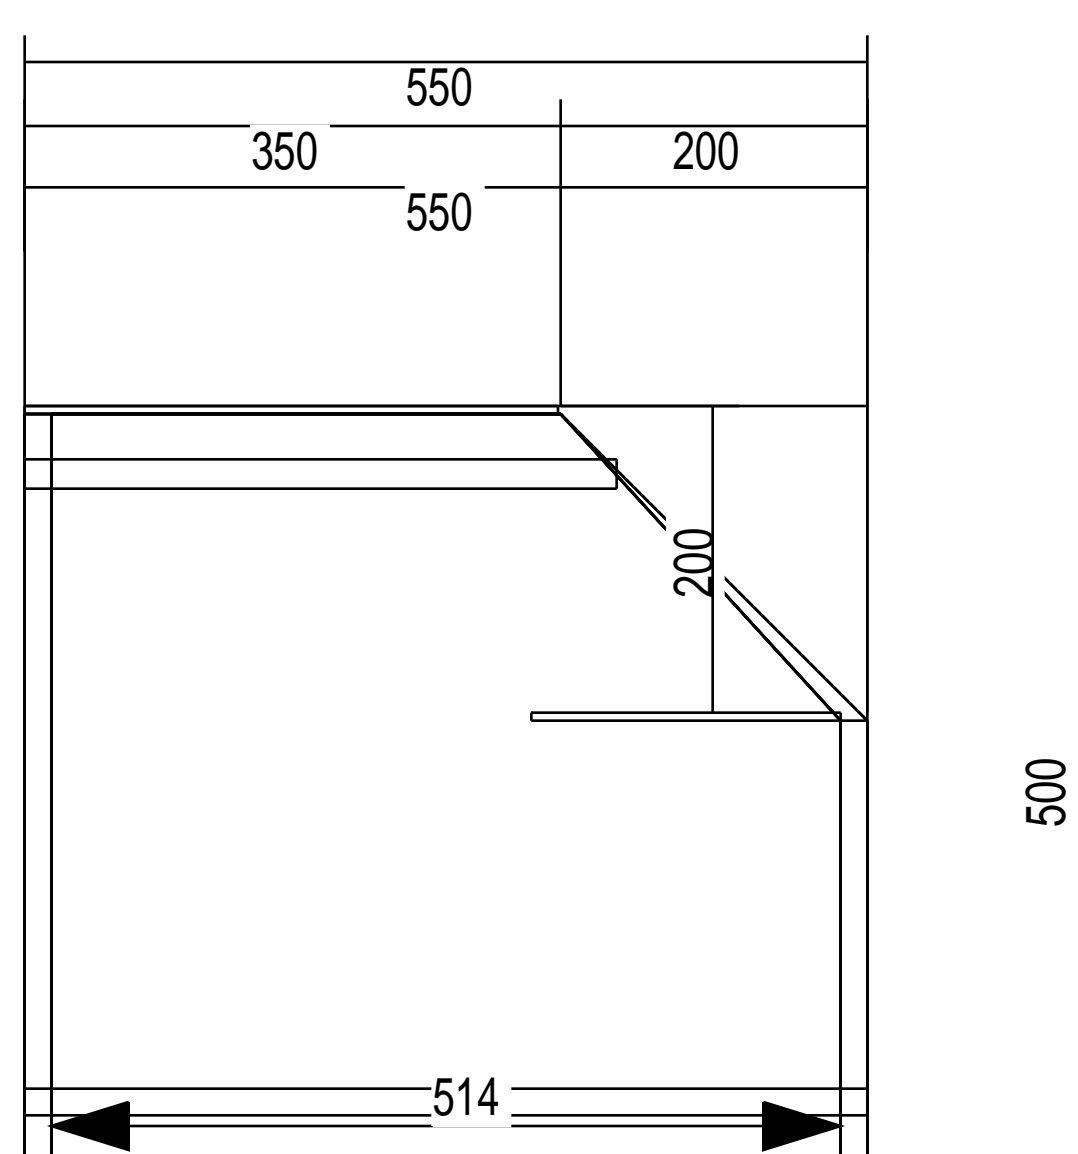

Lepton Sistemas

Modulo Mueble1-2 partes.arm

Av.Cabildo 4447 piso 2° - 4702-6879

Frente A - 4

Obra:

Obs.:

Hoja: 1/ 3

Orden de trabajo:	Vendedor:
Operacion:	Operador:
Línea: Armario	Canto #1: Filo Roble Natural Melamina 0.5mm
Mat.Std.: Melamina Roble Natural 18mm	Canto #2: Filo Roble Natural Melamina 0.5mm
Fondo: Tablero MDF Roble Natural 5.5mm	Manijas: PERILLA 8
Sin correderasAccesorios:	

Lepton Sistemas

Modulo Mueble1-2 partes.arm

Av.Cabildo 4447 piso 2° - 4702-6879

Frente B - 4

Obra:

Obs.:

Hoja: 2/ 3

Orden de trabajo:	Vendedor:
Operacion:	Operador:
Línea: Armario	Canto #1: Filo Roble Natural Melamina 0.5mm
Mat.Std.: Melamina Roble Natural 18mm	Canto #2: Filo Roble Natural Melamina 0.5mm
Fondo: Tablero MDF Roble Natural 5.5mm	Manijas: MANIJON 1
Sin correderasAccesorios:	

Frente C

Obra:

Obs.:

Hoja: 3/ 3

Orden de trabajo:	Vendedor:
Operacion:	Operador:
Línea: Armario	Canto #1: Filo Roble Natural Melamina 0.5mm
Mat.Std.: Melamina Roble Natural 18mm	Canto #2: Filo Roble Natural PVC 2mm
Fondo: Tablero MDF Roble Natural 5.5mm	Manijas: PERILLA 8
Sin correderasAccesorios:	