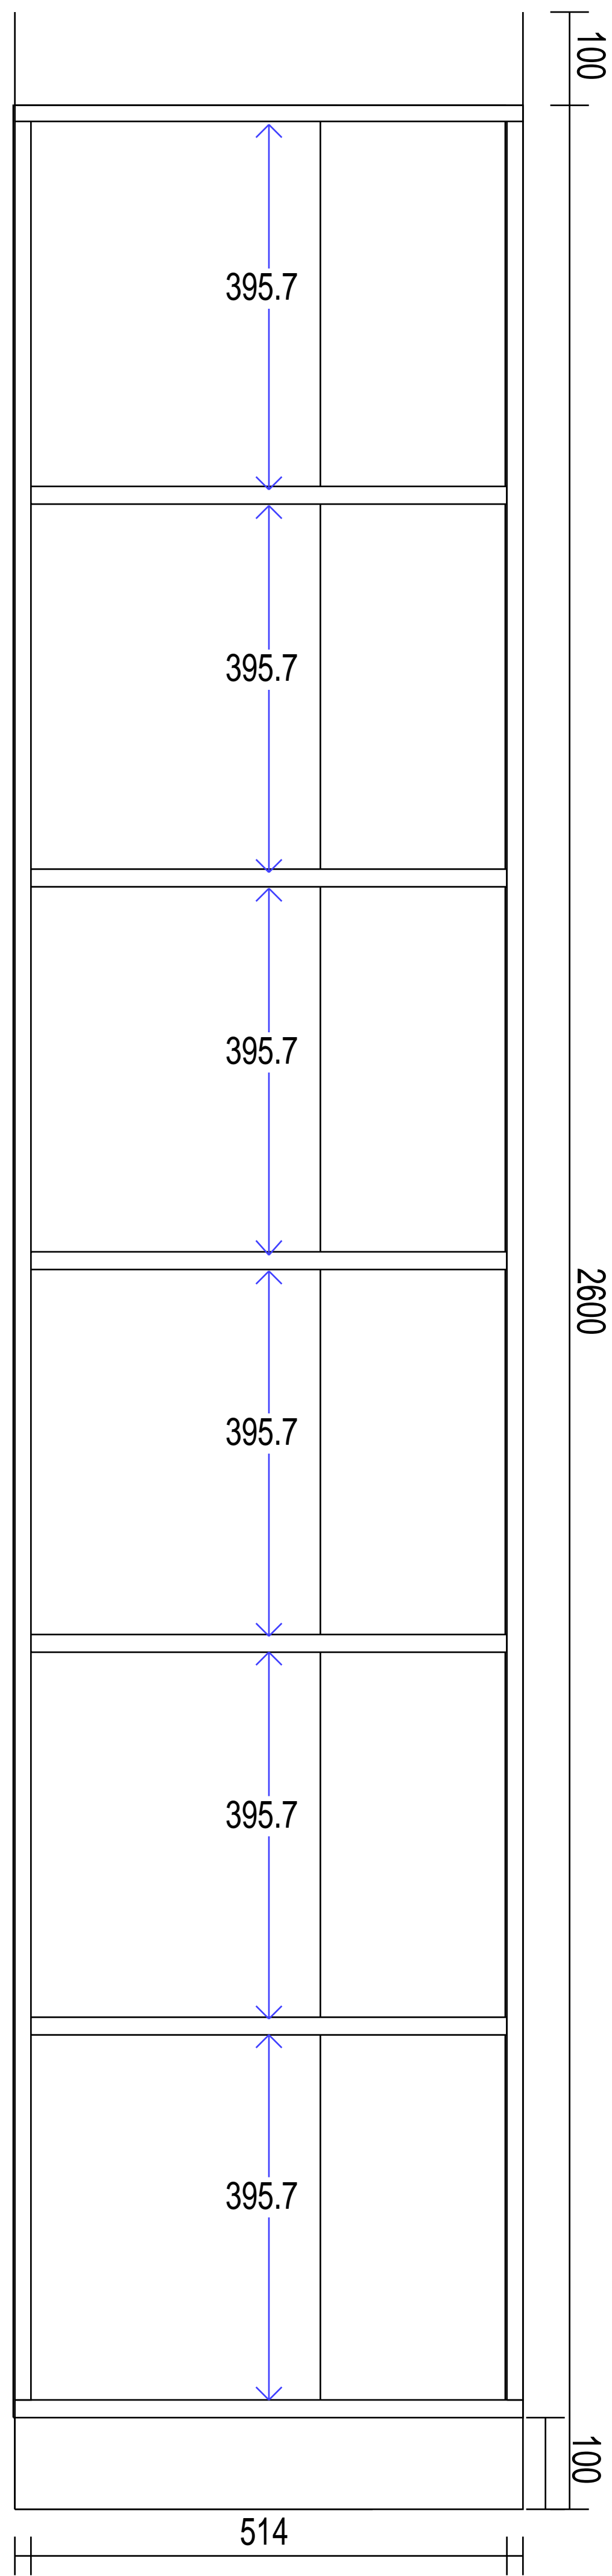

Lepton Sistemas

Modulo Mueble1-2 partes.arm

Av.Cabildo 4447 piso 2° - 4702-6879

Frente A - 4

Obra:

Obs.:

Hoja: 1/ 3

Orden de trabajo:	Vendedor:
Operacion:	Operador:
Línea: Armario	Canto #1: Filo Roble Natural Melamina 0.5mm
Mat.Std.: Melamina Roble Natural 18mm	Canto #2: Filo Roble Natural Melamina 0.5mm
Fondo: Tablero MDF Roble Natural 5.5mm	Manijas: PERILLA 8
Sin correderasAccesorios:	

Lepton Sistemas

Modulo Mueble1-2 partes.arm

Av.Cabildo 4447 piso 2° - 4702-6879

Frente B - 4

Obra:

Obs.:

Hoja: 2/ 3

Orden de trabajo:	Vendedor:
Operacion:	Operador:
Línea: Armario	Canto #1: Filo Roble Natural Melamina 0.5mm
Mat.Std.: Melamina Roble Natural 18mm	Canto #2: Filo Roble Natural Melamina 0.5mm
Fondo: Tablero MDF Roble Natural 5.5mm	Manijas: MANIJON 1
Sin correderasAccesorios:	

Frente C

Obra:

Obs.:

Hoja: 3/ 3

Orden de trabajo:	Vendedor:
Operacion:	Operador:
Línea: Armario	Canto #1: Filo Roble Natural Melamina 0.5mm
Mat.Std.: Melamina Roble Natural 18mm	Canto #2: Filo Roble Natural PVC 2mm
Fondo: Tablero MDF Roble Natural 5.5mm	Manijas: PERILLA 8
Sin correderasAccesorios:	

Standard-Perfil

A-1020

1020

1

Av. Cabildo 4447 piso 2° 4702-6879

Plano de Bajos -

Obra:

Obs.: